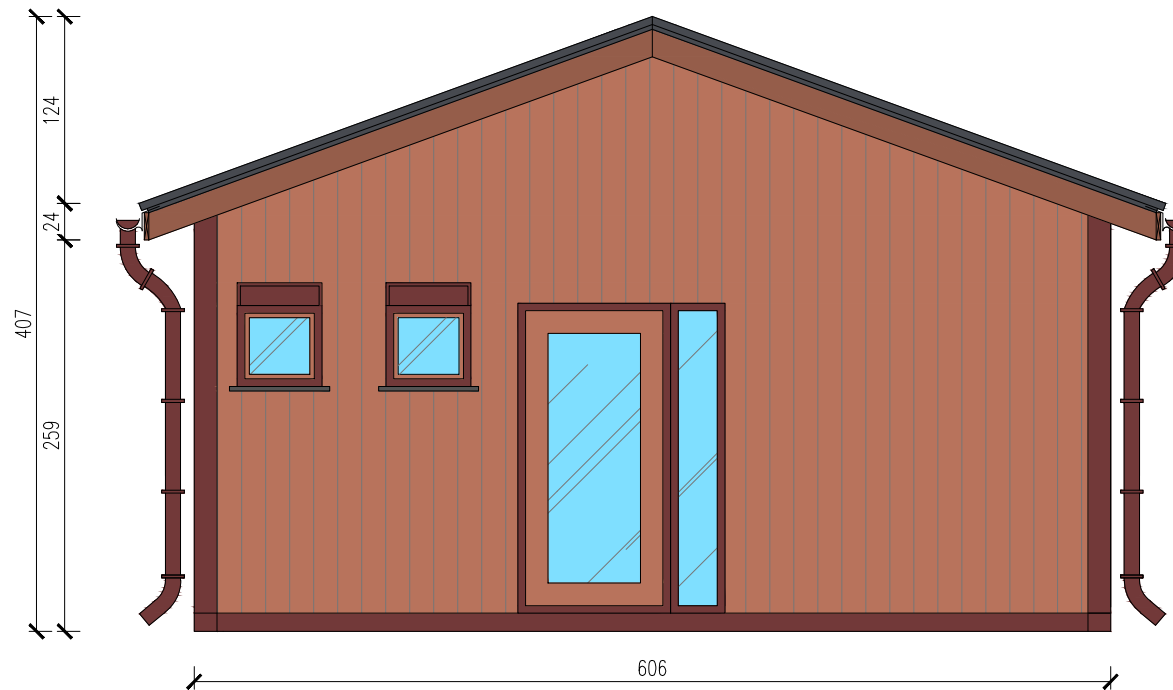

ŚWIETLICA 5-MODUŁOWA

Skala 1:75

tytuł rysunku: ŚWIETLICA 5-MODUŁOWA		nr rysunku: 1
projektował: mgr inż. Tomasz ULENBERG		skala: 1 : 75
firma:  www.euro-mega.com.pl		EURO-MEGA ul. Szkolna 95 80-209 Tuchom
Kopiowanie, przetwarzanie oraz udostępnianie osobom trzecim jedynie za pisemną zgodą EURO-MEGA		

SWIETLICA 5-MODULOWA

Skala 1:50

Widok z frontu

tytuł rysunku: SWIETLICA 5-MODULOWA	nr rysunku: 2
projektował: mgr inż. Tomasz ULENBERG	skala: 1 : 50
firma:  www.euro-mega.com.pl	EURO-MEGA ul. Szkolna 95 80-209 Tuchom
Kopiowanie, przetwarzanie oraz udostępnianie osobom trzecim jedynie za pisemną zgodą EURO-MEGA	

SWIETLICA 5-MODULOWA

Skala 1:50

Widok z tyłu

tytuł rysunku:	SWIETLICA 5-MODULOWA	nr rysunku:	3
projektował:	mgr inż. Tomasz ULENBERG	skala:	1 : 50
firma:	 www.euro-mega.com.pl	EURO-MEGA ul. Szkolna 95 80-209 Tuchom	
Kopiowanie, przetwarzanie oraz udostępnianie osobom trzecim jedynie za pisemną zgodą EURO-MEGA			

SWIETLICA 5-MODULOWA

Skala 1:50

Widok z boku

tytuł rysunku: SWIETLICA 5-MODULOWA	nr rysunku: 4
projektował: mgr inż. Tomasz ULENBERG	skala: 1 : 50
firma:  www.euro-mega.com.pl	EURO-MEGA ul. Szkolna 95 80-209 Tuchom
Kopiowanie, przetwarzanie oraz udostępnianie osobom trzecim jedynie za pisemną zgodą EURO-MEGA	