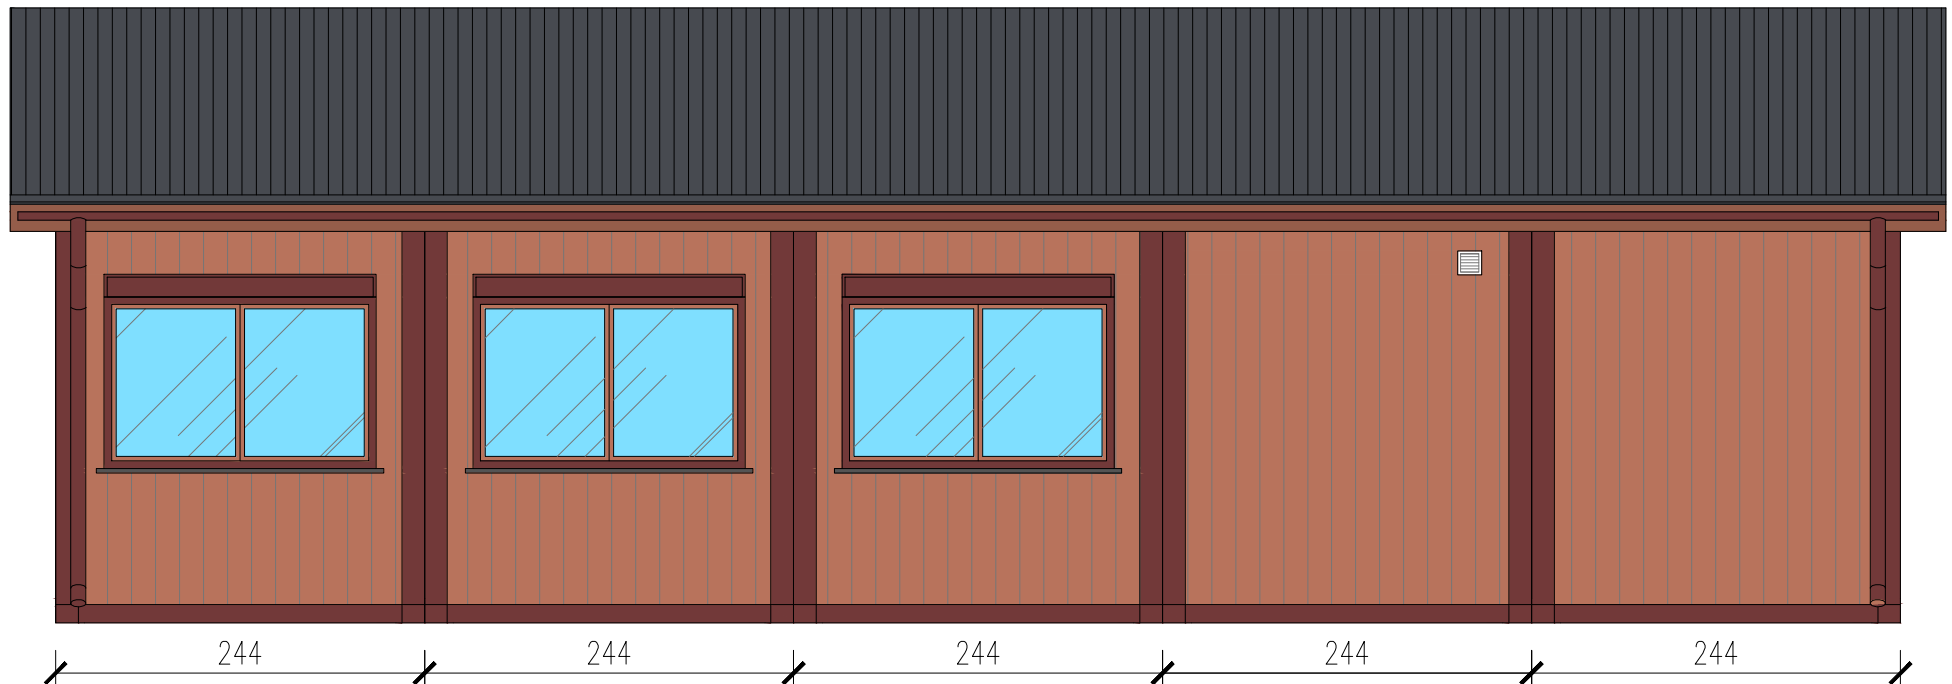

SWIETLICA 5-MODULOWA

Skala 1:50

Widok z frontu

tytuł rysunku: SWIETLICA 5-MODULOWA	nr rysunku: 2
projektował: mgr inż. Tomasz ULENBERG	skala: 1 : 50
firma:  www.euro-mega.com.pl	EURO-MEGA ul. Szkolna 95 80-209 Tuchom
Kopiowanie, przetwarzanie oraz udostępnianie osobom trzecim jedynie za pisemną zgodą EURO-MEGA	

SWIETLICA 5-MODULOWA

Skala 1:50

Widok z tyłu

tytuł rysunku:	SWIETLICA 5-MODULOWA	nr rysunku:	3
projektował:	mgr inż. Tomasz ULENBERG	skala:	1 : 50
firma:	 www.euro-mega.com.pl	EURO-MEGA ul. Szkolna 95 80-209 Tuchom	
Kopiowanie, przetwarzanie oraz udostępnianie osobom trzecim jedynie za pisemną zgodą EURO-MEGA			

SWIETLICA 5-MODULOWA

Skala 1:50

Widok z boku

tytuł rysunku: SWIETLICA 5-MODULOWA	nr rysunku: 4
projektował: mgr inż. Tomasz ULENBERG	skala: 1 : 50
firma:  www.euro-mega.com.pl	EURO-MEGA ul. Szkolna 95 80-209 Tuchom
Kopiowanie, przetwarzanie oraz udostępnianie osobom trzecim jedynie za pisemną zgodą EURO-MEGA	

SWIETLICA 5-MODULOWA

Skala 1:50

Widok z boku

tytuł rysunku: SWIETLICA 5-MODULOWA	nr rysunku: 5
projektował: mgr inż. Tomasz ULENBERG	skala: 1 : 50
firma:  www.euro-mega.com.pl	EURO-MEGA ul. Szkolna 95 80-209 Tuchom
Kopiowanie, przetwarzanie oraz udostępnianie osobom trzecim jedynie za pisemną zgodą EURO-MEGA	