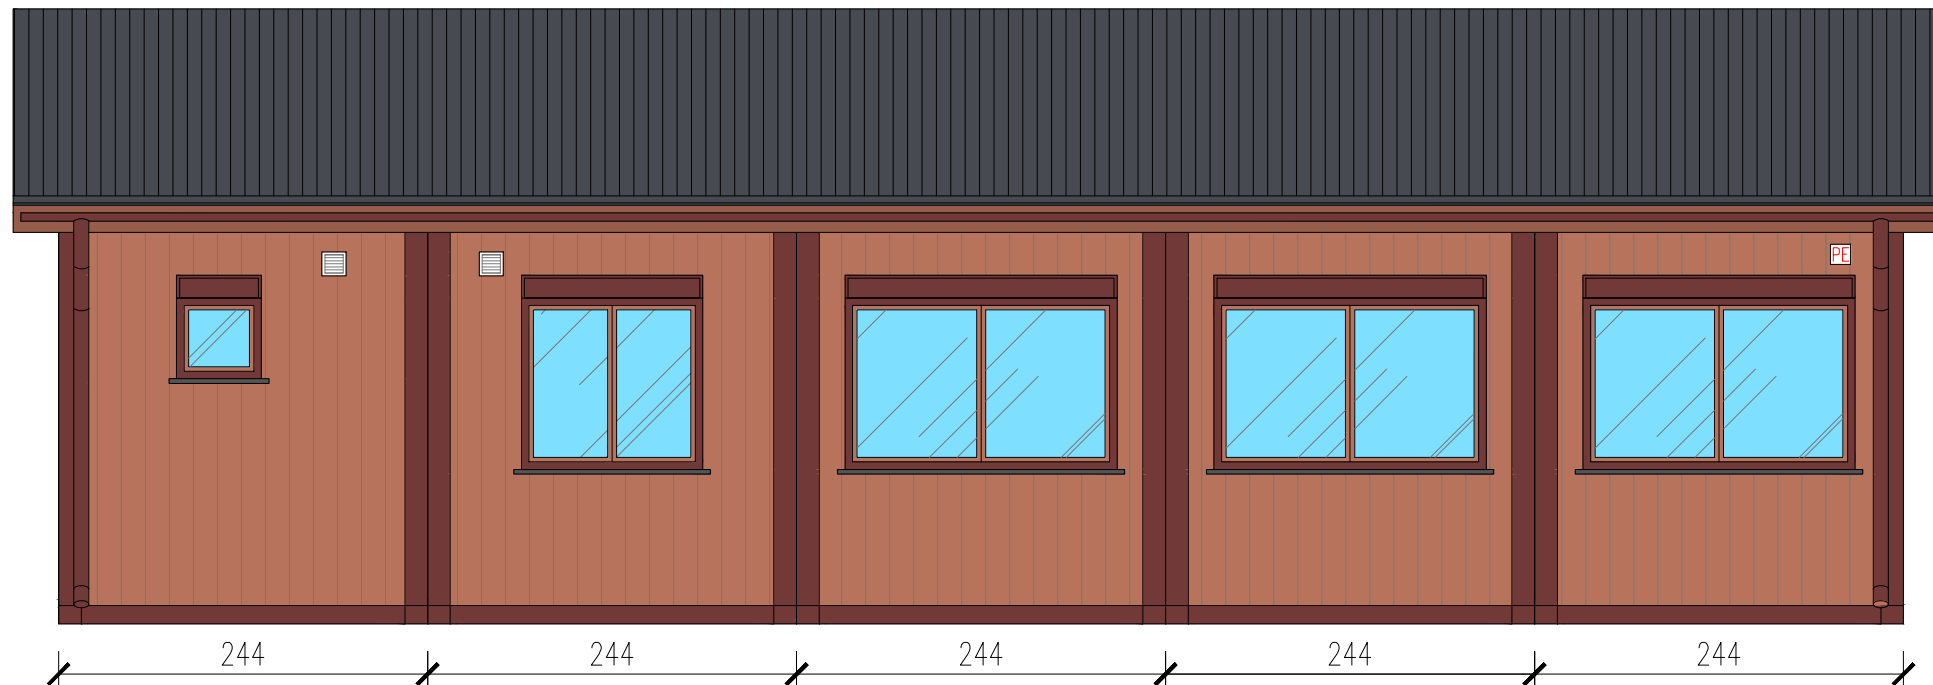

SWIETLICA 5-MODULOWA

Skala 1:50

Widok z frontu

tytuł rysunku: SWIETLICA 5-MODULOWA	nr rysunku: 2
projektował: mgr inż. Tomasz ULENBERG	skala: 1 : 50
firma:  www.euro-mega.com.pl	EURO-MEGA ul. Szkolna 95 80-209 Tuchom
Kopiowanie, przetwarzanie oraz udostępnianie osobom trzecim jedynie za pisemną zgodą EURO-MEGA	

SWIETLICA 5-MODULOWA

Skala 1:50

Widok z tyłu

tytuł rysunku:	SWIETLICA 5-MODULOWA	nr rysunku:	3
projektował:	mgr inż. Tomasz ULENBERG	skala:	1 : 50
firma:	 www.euro-mega.com.pl	EURO-MEGA ul. Szkolna 95 80-209 Tuchom	
Kopiowanie, przetwarzanie oraz udostępnianie osobom trzecim jedynie za pisemną zgodą EURO-MEGA			

SWIETLICA 5-MODULOWA

Skala 1:50

Widok z boku

tytuł rysunku: SWIETLICA 5-MODULOWA	nr rysunku: 4
projektował: mgr inż. Tomasz ULENBERG	skala: 1 : 50
firma:  www.euro-mega.com.pl	EURO-MEGA ul. Szkolna 95 80-209 Tuchom
Kopiowanie, przetwarzanie oraz udostępnianie osobom trzecim jedynie za pisemną zgodą EURO-MEGA	

SWIETLICA 5-MODULOWA

Skala 1:50

Widok z boku

tytuł rysunku: SWIETLICA 5-MODULOWA	nr rysunku: 5
projektował: mgr inż. Tomasz ULENBERG	skala: 1 : 50
firma:  www.euro-mega.com.pl	EURO-MEGA ul. Szkolna 95 80-209 Tuchom
Kopiowanie, przetwarzanie oraz udostępnianie osobom trzecim jedynie za pisemną zgodą EURO-MEGA	