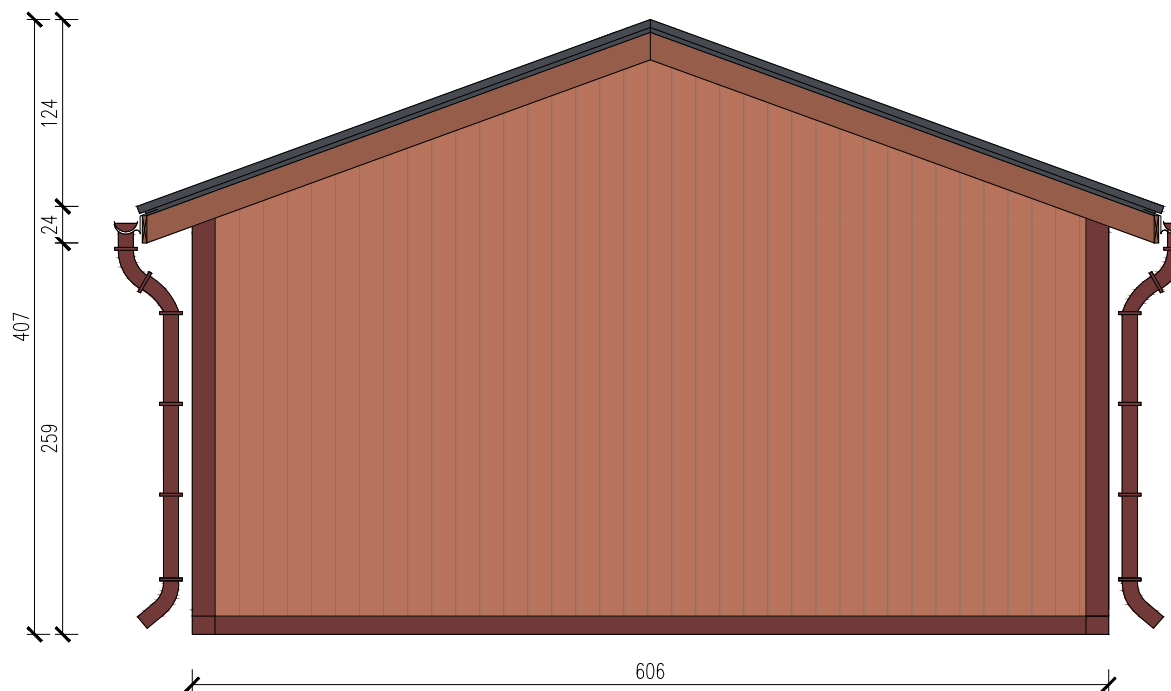

ŚWIETLICA 5-MODUŁOWA

Skala 1:75

tytuł rysunku: ŚWIETLICA 5-MODUŁOWA		nr rysunku: 1
projektował: mgr inż. Tomasz ULENBERG		skala: 1 : 75
firma:  www.euro-mega.com.pl		EURO-MEGA ul. Szkolna 95 80-209 Tuchom
Kopiowanie, przetwarzanie oraz udostępnianie osobom trzecim jedynie za pisemną zgodą EURO-MEGA		

SWIETLICA 5-MODULOWA

Skala 1:50

Widok z frontu

tytuł rysunku: SWIETLICA 5-MODULOWA	nr rysunku: 2
projektował: mgr inż. Tomasz ULENBERG	skala: 1 : 50
firma:  www.euro-mega.com.pl	EURO-MEGA ul. Szkolna 95 80-209 Tuchom
Kopiowanie, przetwarzanie oraz udostępnianie osobom trzecim jedynie za pisemną zgodą EURO-MEGA	

SWIETLICA 5-MODULOWA

Skala 1:50

Widok z tyłu

tytuł rysunku:	SWIETLICA 5-MODULOWA	nr rysunku:	3
projektował:	mgr inż. Tomasz ULENBERG	skala:	1 : 50
firma:	 www.euro-mega.com.pl	EURO-MEGA ul. Szkolna 95 80-209 Tuchom	
Kopiowanie, przetwarzanie oraz udostępnianie osobom trzecim jedynie za pisemną zgodą EURO-MEGA			

SWIETLICA 5-MODULOWA

Skala 1:50

Widok z boku

tytuł rysunku: SWIETLICA 5-MODULOWA	nr rysunku: 4
projektował: mgr inż. Tomasz ULENBERG	skala: 1 : 50
firma:  www.euro-mega.com.pl	EURO-MEGA ul. Szkolna 95 80-209 Tuchom
Kopiowanie, przetwarzanie oraz udostępnianie osobom trzecim jedynie za pisemną zgodą EURO-MEGA	