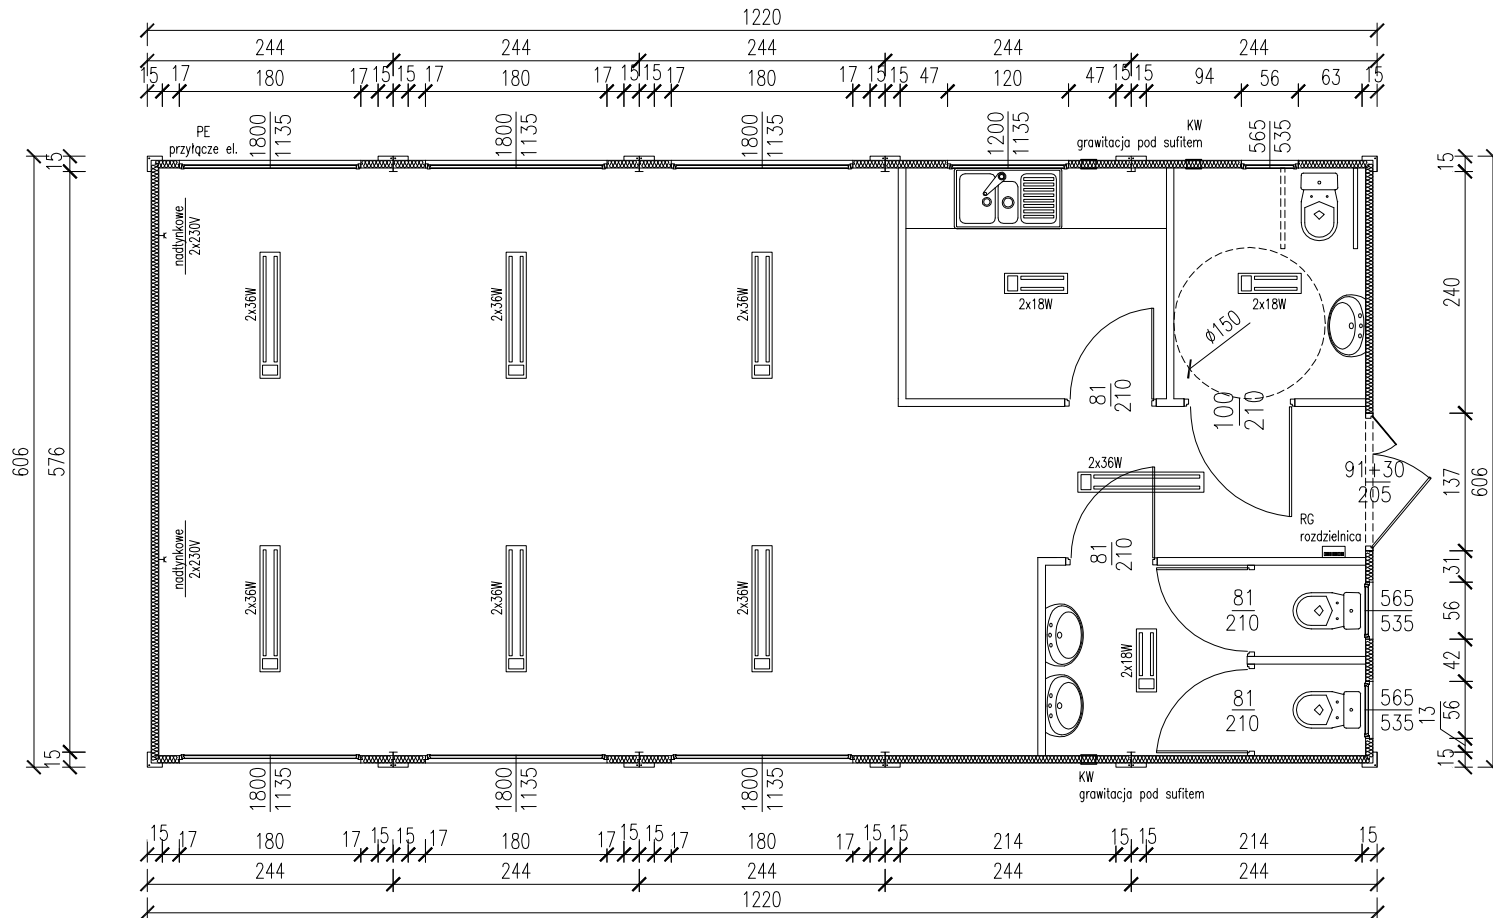

ŚWIETLICA 5-MODUŁOWA

Skala 1:75

tytuł rysunku: ŚWIETLICA 5-MODUŁOWA		nr rysunku: 1
projektował: mgr inż. Tomasz ULENBERG		skala: 1 : 75
firma:  www.euro-mega.com.pl		EURO-MEGA ul. Szkolna 95 80-209 Tuchom
Kopiowanie, przetwarzanie oraz udostępnianie osobom trzecim jedynie za pisemną zgodą EURO-MEGA		

SWIETLICA 5-MODULOWA

Skala 1:50

Widok z frontu

tytuł rysunku: SWIETLICA 5-MODULOWA	nr rysunku: 2
projektował: mgr inż. Tomasz ULENBERG	skala: 1 : 50
firma:  www.euro-mega.com.pl	EURO-MEGA ul. Szkolna 95 80-209 Tuchom
Kopiowanie, przetwarzanie oraz udostępnianie osobom trzecim jedynie za pisemną zgodą EURO-MEGA	

SWIETLICA 5-MODULOWA

Skala 1:50

Widok z tyłu

tytuł rysunku:	SWIETLICA 5-MODULOWA	nr rysunku:	3
projektował:	mgr inż. Tomasz ULENBERG	skala:	1 : 50
firma:	 www.euro-mega.com.pl	EURO-MEGA ul. Szkolna 95 80-209 Tuchom	
Kopiowanie, przetwarzanie oraz udostępnianie osobom trzecim jedynie za pisemną zgodą EURO-MEGA			

SWIETLICA 5-MODULOWA

Skala 1:50

Widok z boku

tytuł rysunku: SWIETLICA 5-MODULOWA	nr rysunku: 5
projektował: mgr inż. Tomasz ULENBERG	skala: 1 : 50
firma:  www.euro-mega.com.pl	EURO-MEGA ul. Szkolna 95 80-209 Tuchom
Kopiowanie, przetwarzanie oraz udostępnianie osobom trzecim jedynie za pisemną zgodą EURO-MEGA	