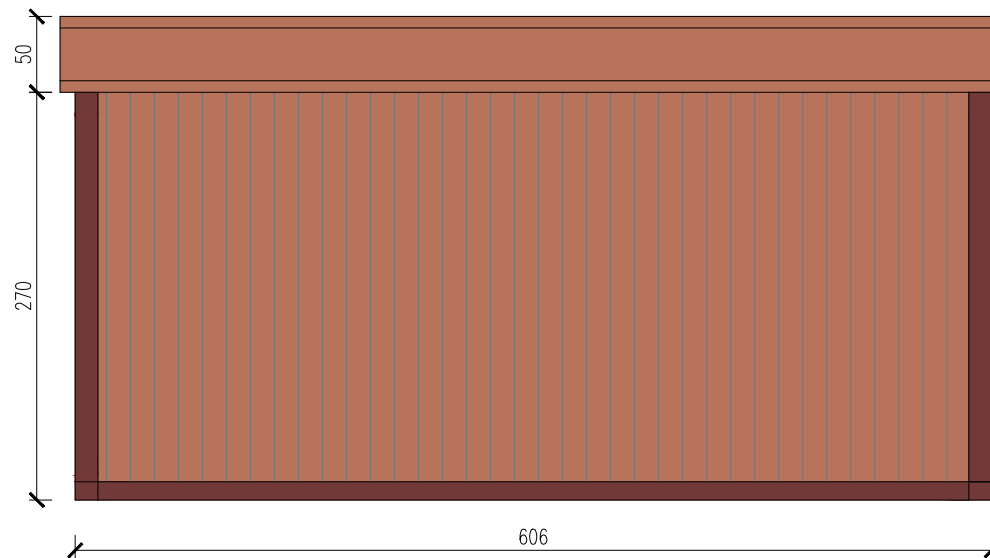

SWIETLICA 5-MODULOWA

Skala 1:50

Widok z tyłu

tytuł rysunku: SWIETLICA 5-MODULOWA	nr rysunku: 3
projektował: mgr inż. Tomasz ULENBERG	skala: 1 : 50
firma:  www.euro-mega.com.pl	EURO-MEGA ul. Szkolna 95 80-209 Tuchom
Kopiuwanie, przetwarzanie oraz udostępnianie osobom trzecim jedynie za pisemną zgodą EURO-MEGA	

SWIETLICA 5-MODULOWA

Skala 1:50

Widok z boku

tytuł rysunku: SWIETLICA 5-MODULOWA	nr rysunku: 4
projektował: mgr inż. Tomasz ULENBERG	skala: 1 : 50
firma:  www.euro-mega.com.pl	EURO-MEGA ul. Szkolna 95 80-209 Tuchom
Kopiowanie, przetwarzanie oraz udostępnianie osobom trzecim jedynie za pisemną zgodą EURO-MEGA	

SWIETLICA 5-MODULOWA

Skala 1:50

Widok z boku

tytuł rysunku: SWIETLICA 5-MODULOWA	nr rysunku: 5
projektował: mgr inż. Tomasz ULENBERG	skala: 1 : 50
firma:  www.euro-mega.com.pl	EURO-MEGA ul. Szkolna 95 80-209 Tuchom
Kopiuwanie, przetwarzanie oraz udostępnianie osobom trzecim jedynie za pisemną zgodą EURO-MEGA	