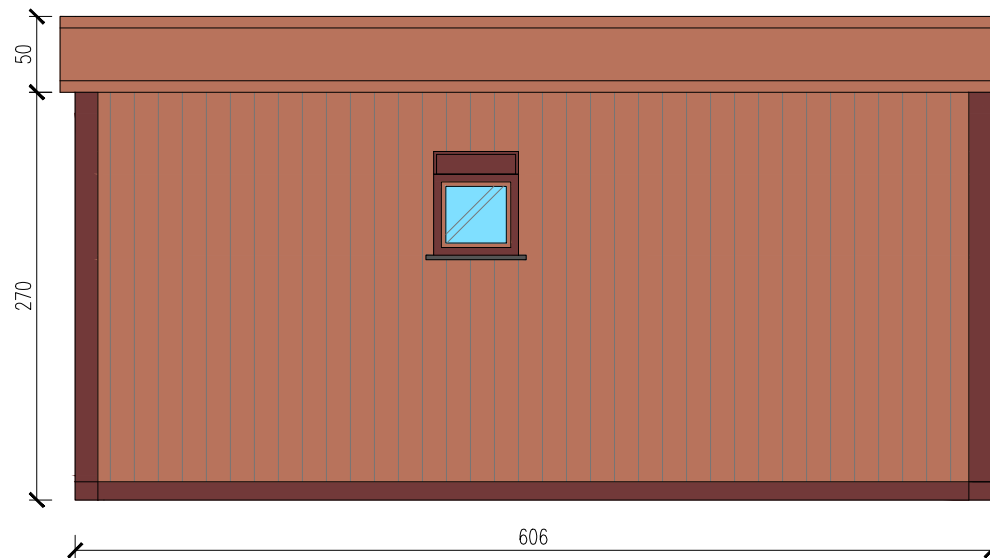

SWIETLICA 5-MODULOWA

Skala 1:50

Widok z frontu

tytuł rysunku: SWIETLICA 5-MODULOWA	nr rysunku: 2
projektował: mgr inż. Tomasz ULENBERG	skala: 1 : 50
firma:  www.euro-mega.com.pl	EURO-MEGA ul. Szkolna 95 80-209 Tuchom
Kopiowanie, przetwarzanie oraz udostępnianie osobom trzecim jedynie za pisemna zgoda EURO-MEGA	

SWIETLICA 5-MODULOWA

Skala 1:50

Widok z tyłu

tytuł rysunku: SWIETLICA 5-MODULOWA	nr rysunku: 3
projektował: mgr inż. Tomasz ULENBERG	skala: 1 : 50
firma:  www.euro-mega.com.pl	EURO-MEGA ul. Szkolna 95 80-209 Tuchom
Kopiuwanie, przetwarzanie oraz udostępnianie osobom trzecim jedynie za pisemną zgodą EURO-MEGA	

SWIETLICA 5-MODULOWA

Skala 1:50

Widok z boku

tytuł rysunku: SWIETLICA 5-MODULOWA	nr rysunku: 4
projektował: mgr inż. Tomasz ULENBERG	skala: 1 : 50
firma:  www.euro-mega.com.pl	EURO-MEGA ul. Szkolna 95 80-209 Tuchom
Kopiowanie, przetwarzanie oraz udostępnianie osobom trzecim jedynie za pisemną zgodą EURO-MEGA	

SWIETLICA 5-MODULOWA

Skala 1:50

Widok z boku

tytuł rysunku: SWIETLICA 5-MODULOWA	nr rysunku: 5
projektował: mgr inż. Tomasz ULENBERG	skala: 1 : 50
firma:  www.euro-mega.com.pl	EURO-MEGA ul. Szkolna 95 80-209 Tuchom
Kopiuwanie, przetwarzanie oraz udostępnianie osobom trzecim jedynie za pisemną zgodą EURO-MEGA	