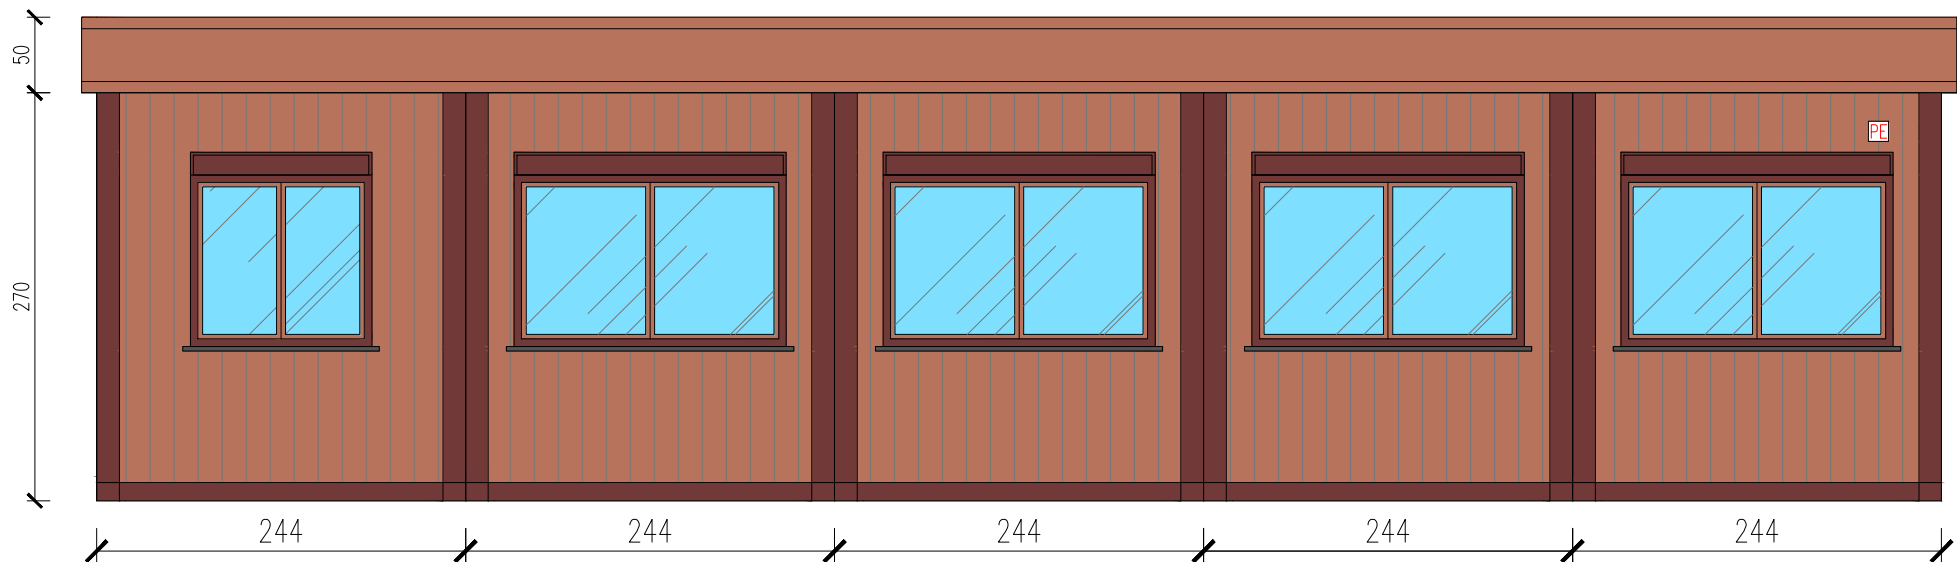

ŚWIETLICA 5-MODUŁOWA

Skala 1:75

tytuł rysunku:	ŚWIETLICA 5-MODUŁOWA	nr rysunku:	1
projektował:	mgr inż. Tomasz ULENBERG	skala:	1 : 75
firma:	 www.euro-mega.com.pl	EURO-MEGA ul. Szkolna 95 80-209 Tuchom	
Kopiowanie, przetwarzanie oraz udostępnianie osobom trzecim jedynie za pisemną zgodą EURO-MEGA			

SWIETLICA 5-MODULOWA

Skala 1:50

Widok z frontu

tytuł rysunku: SWIETLICA 5-MODULOWA	nr rysunku: 2
projektował: mgr inż. Tomasz ULENBERG	skala: 1 : 50
firma:  www.euro-mega.com.pl	EURO-MEGA ul. Szkolna 95 80-209 Tuchom
Kopiowanie, przetwarzanie oraz udostępnianie osobom trzecim jedynie za pisemna zgoda EURO-MEGA	

SWIETLICA 5-MODULOWA

Skala 1:50

Widok z tyłu

tytuł rysunku: SWIETLICA 5-MODULOWA	nr rysunku: 3
projektował: mgr inż. Tomasz ULENBERG	skala: 1 : 50
firma:  www.euro-mega.com.pl	EURO-MEGA ul. Szkolna 95 80-209 Tuchom
Kopiuwanie, przetwarzanie oraz udostępnianie osobom trzecim jedynie za pisemną zgodą EURO-MEGA	

SWIETLICA 5-MODULOWA

Skala 1:50

Widok z boku

tytuł rysunku: SWIETLICA 5-MODULOWA	nr rysunku: 4
projektował: mgr inż. Tomasz ULENBERG	skala: 1 : 50
firma:  www.euro-mega.com.pl	EURO-MEGA ul. Szkolna 95 80-209 Tuchom
Kopiowanie, przetwarzanie oraz udostępnianie osobom trzecim jedynie za pisemną zgodą EURO-MEGA	