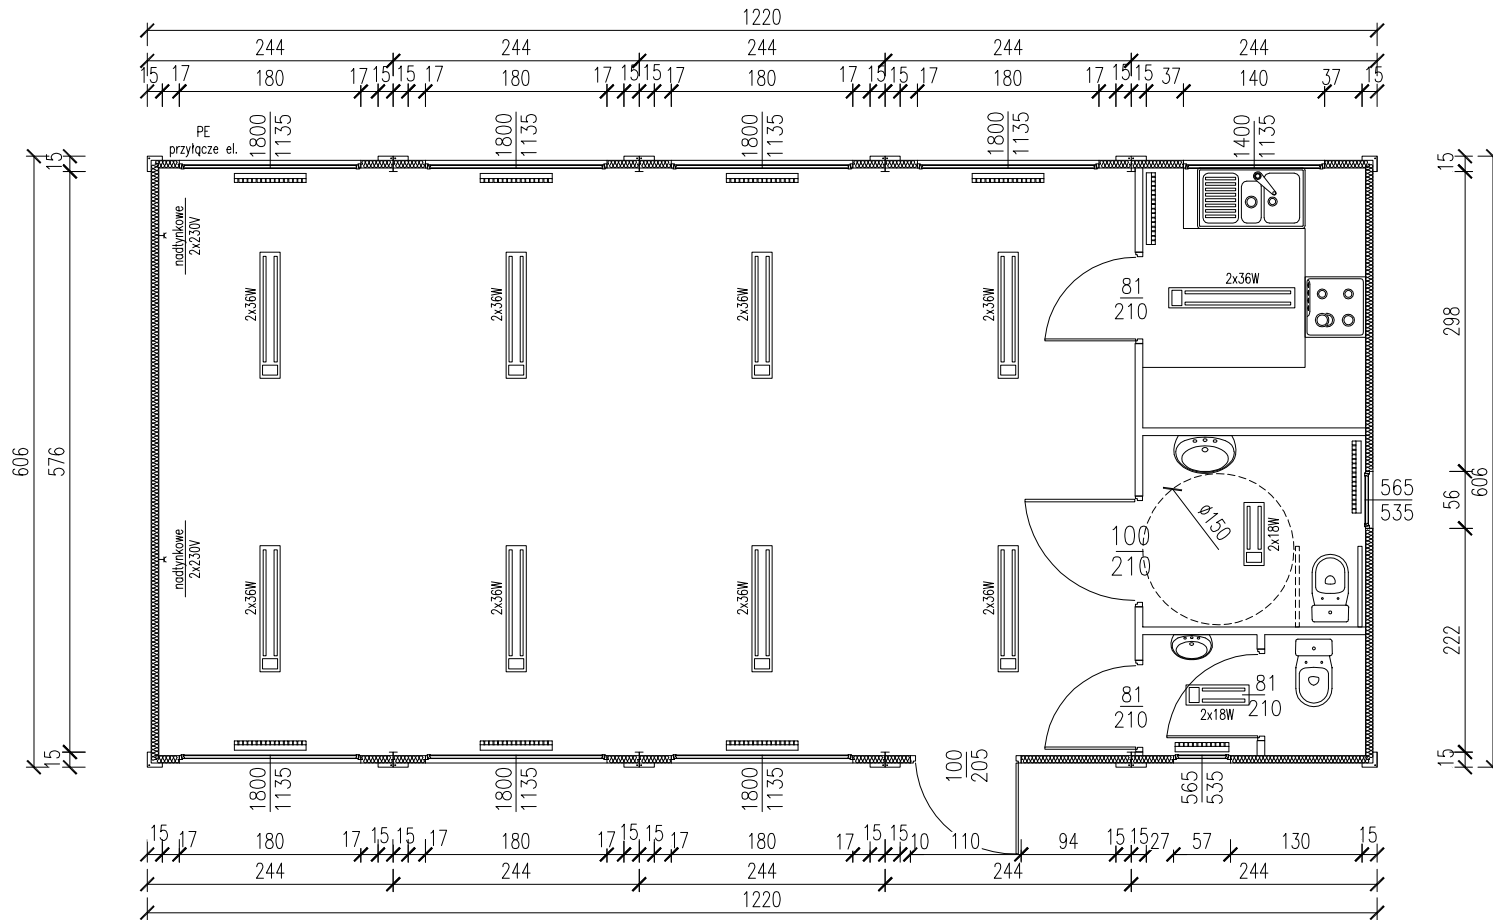

ŚWIETLICA 5-MODUŁOWA

Skala 1:75

tytuł rysunku:	ŚWIETLICA 5-MODUŁOWA	nr rysunku:	1
projektował:	mgr inż. Tomasz ULENBERG	skala:	1 : 75
firma:	 www.euro-mega.com.pl	EURO-MEGA ul. Szkolna 95 80-209 Tuchom	
Kopiowanie, przetwarzanie oraz udostępnianie osobom trzecim jedynie za pisemną zgodą EURO-MEGA			

SWIETLICA 5-MODULOWA

Skala 1:50

Widok z frontu

tytuł rysunku: SWIETLICA 5-MODULOWA	nr rysunku: 2
projektował: mgr inż. Tomasz ULENBERG	skala: 1 : 50
firma:  www.euro-mega.com.pl	EURO-MEGA ul. Szkolna 95 80-209 Tuchom
Kopiowanie, przetwarzanie oraz udostępnianie osobom trzecim jedynie za pisemna zgoda EURO-MEGA	

SWIETLICA 5-MODULOWA

Skala 1:50

Widok z tyłu

tytuł rysunku: SWIETLICA 5-MODULOWA	nr rysunku: 3
projektował: mgr inż. Tomasz ULENBERG	skala: 1 : 50
firma:  www.euro-mega.com.pl	EURO-MEGA ul. Szkolna 95 80-209 Tuchom
Kopiuwanie, przetwarzanie oraz udostępnianie osobom trzecim jedynie za pisemną zgodą EURO-MEGA	

SWIETLICA 5-MODULOWA

Skala 1:50

Widok z boku

tytuł rysunku: SWIETLICA 5-MODULOWA	nr rysunku: 5
projektował: mgr inż. Tomasz ULENBERG	skala: 1 : 50
firma:  www.euro-mega.com.pl	EURO-MEGA ul. Szkolna 95 80-209 Tuchom
Kopiuwanie, przetwarzanie oraz udostępnianie osobom trzecim jedynie za pisemną zgodą EURO-MEGA	