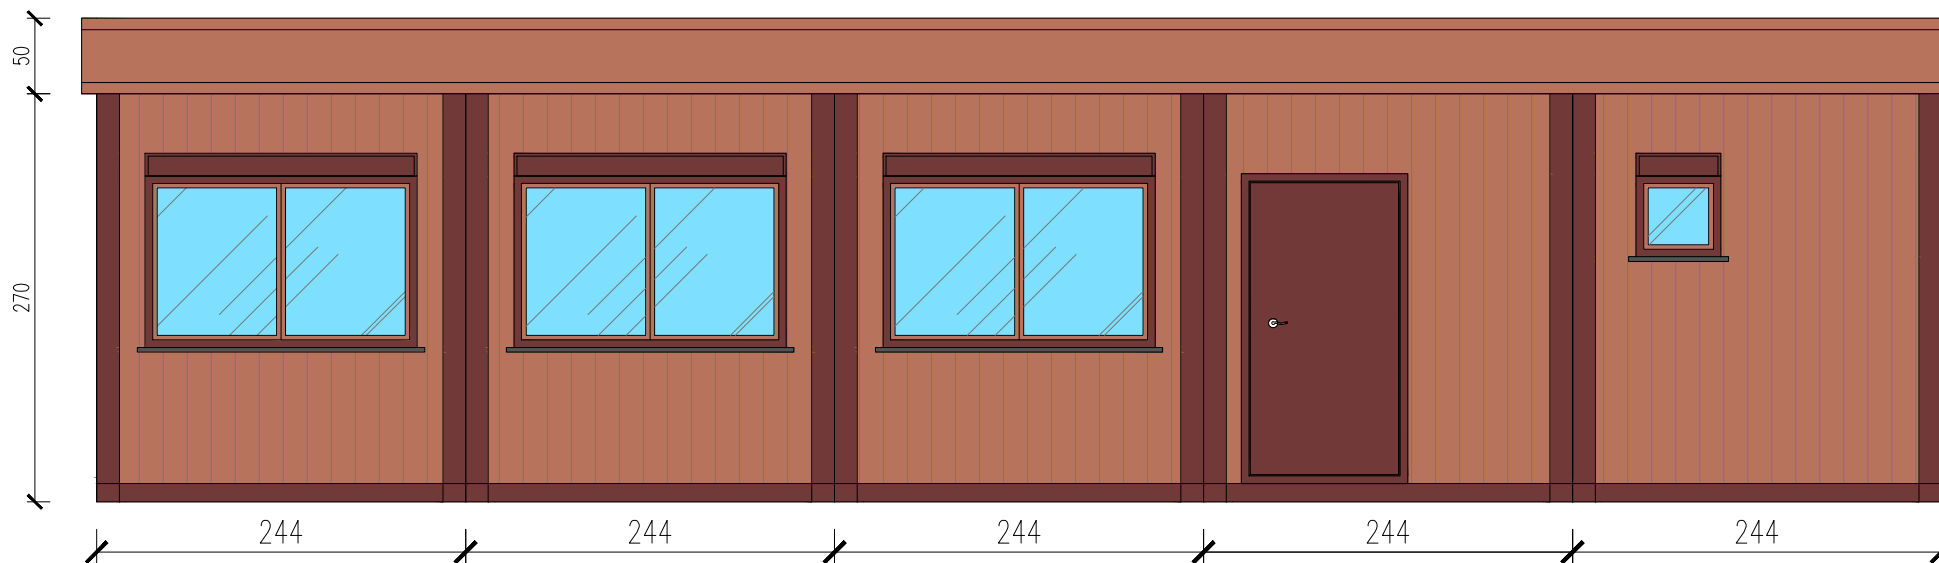

ŚWIETLICA 5-MODUŁOWA

Skala 1:75

tytuł rysunku:	ŚWIETLICA 5-MODUŁOWA	nr rysunku:	1
projektował:	mgr inż. Tomasz ULENBERG	skala:	1 : 75
firma:	 www.euro-mega.com.pl	EURO-MEGA ul. Szkolna 95 80-209 Tuchom	
Kopiowanie, przetwarzanie oraz udostępnianie osobom trzecim jedynie za pisemną zgodą EURO-MEGA			

SWIETLICA 5-MODULOWA

Skala 1:50

Widok z frontu

tytuł rysunku: SWIETLICA 5-MODULOWA	nr rysunku: 2
projektował: mgr inż. Tomasz ULENBERG	skala: 1 : 50
firma:  www.euro-mega.com.pl	EURO-MEGA ul. Szkolna 95 80-209 Tuchom
Kopiowanie, przetwarzanie oraz udostępnianie osobom trzecim jedynie za pisemna zgoda EURO-MEGA	

SWIETLICA 5-MODULOWA

Skala 1:50

Widok z tyłu

tytuł rysunku: SWIETLICA 5-MODULOWA	nr rysunku: 3
projektował: mgr inż. Tomasz ULENBERG	skala: 1 : 50
firma:  www.euro-mega.com.pl	EURO-MEGA ul. Szkolna 95 80-209 Tuchom
Kopiuwanie, przetwarzanie oraz udostępnianie osobom trzecim jedynie za pisemną zgodą EURO-MEGA	

SWIETLICA 5-MODULOWA

Skala 1:50

Widok z boku

tytuł rysunku: SWIETLICA 5-MODULOWA	nr rysunku: 4
projektował: mgr inż. Tomasz ULENBERG	skala: 1 : 50
firma:  www.euro-mega.com.pl	EURO-MEGA ul. Szkolna 95 80-209 Tuchom
Kopiowanie, przetwarzanie oraz udostępnianie osobom trzecim jedynie za pisemną zgodą EURO-MEGA	