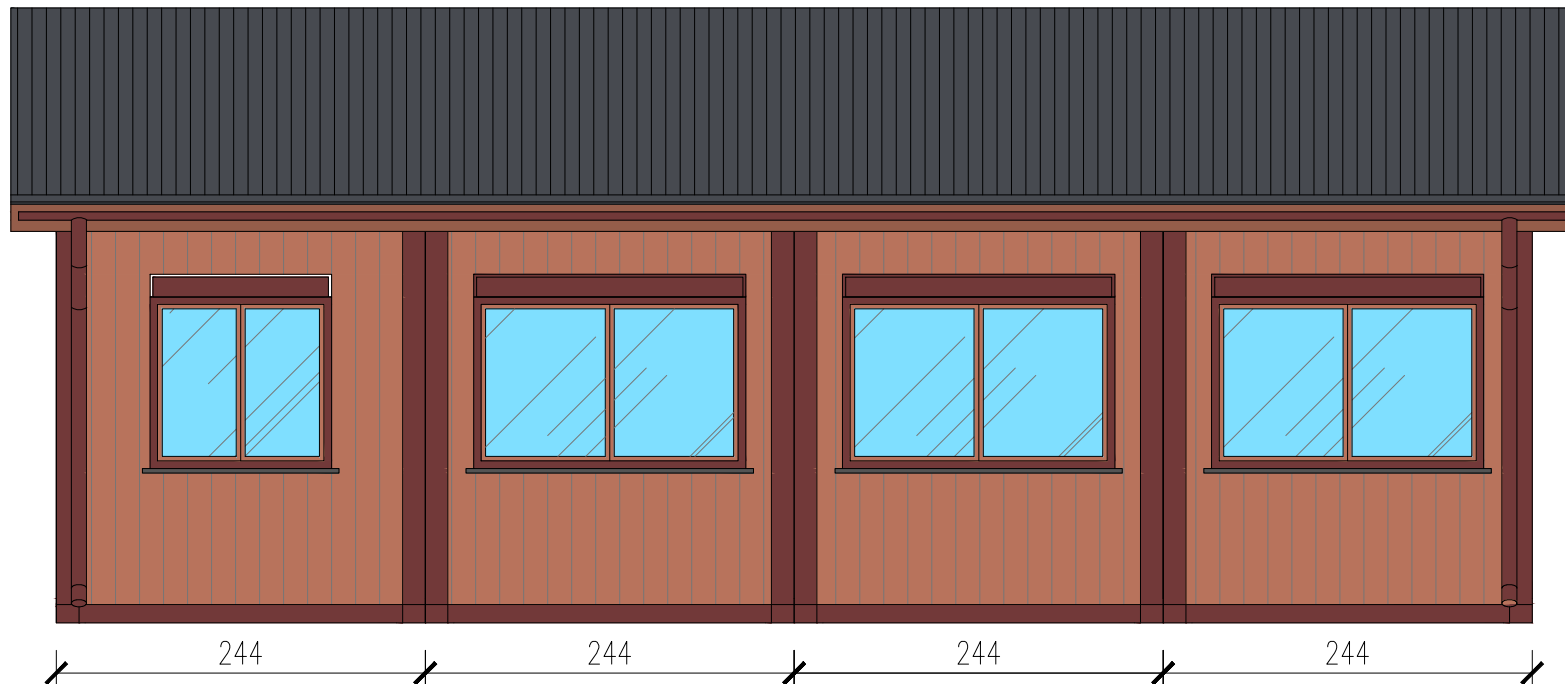

# ŚWIETLICA 4-MODUŁOWA

Skala 1:75

tytuł rysunku:	ŚWIETLICA 4-MODUŁOWA	nr rysunku:	1
projektował:	mgr inż. Tomasz ULENBERG	skala:	1 : 75
firma:	 <b>EURO-MEGA</b> ul. Szkolna 95 80-209 Tuchom		
www.euro-mega.com.pl Kopiowanie, przetwarzanie oraz udostępnianie osobom trzecim jedynie za pisemną zgodą EURO-MEGA			

# SWIETLICA 4-MODULOWA

Skala 1:50

Widok z frontu

tytuł rysunku: <b>SWIETLICA 4-MODULOWA</b>	nr rysunku: <b>2</b>
projektował: mgr inż. Tomasz ULENBERG	skala: <b>1 : 50</b>
firma:  <a href="http://www.euro-mega.com.pl">www.euro-mega.com.pl</a>	<b>EURO-MEGA</b> ul. Szkolna 95 80-209 Tuchom
Kopiowanie, przetwarzanie oraz udostępnianie osobom trzecim jedynie za pisemna zgoda EURO-MEGA	

# SWIETLICA 4-MODULOWA

Skala 1:50

Widok z tyłu

tytuł rysunku: <b>SWIETLICA 4-MODULOWA</b>	nr rysunku: <b>3</b>
projektował: mgr inż. Tomasz ULENBERG	skala: <b>1 : 50</b>
firma:  <a href="http://www.euro-mega.com.pl">www.euro-mega.com.pl</a>	<b>EURO-MEGA</b> ul. Szkolna 95 80-209 Tuchom
Kopiowanie, przetwarzanie oraz udostępnianie osobom trzecim jedynie za pisemną zgodą EURO-MEGA	

# SWIETLICA 4-MODULOWA

Skala 1:50

Widok z boku

tytuł rysunku: SWIETLICA 4-MODULOWA	nr rysunku: <b>4</b>
projektował: mgr inż. Tomasz ULENBERG	skala: <b>1 : 50</b>
firma:  <a href="http://www.euro-mega.com.pl">www.euro-mega.com.pl</a>	EURO-MEGA ul. Szkolna 95 80-209 Tuchom
Kopiowanie, przetwarzanie oraz udostępnianie osobom trzecim jedynie za pisemną zgodą EURO-MEGA	