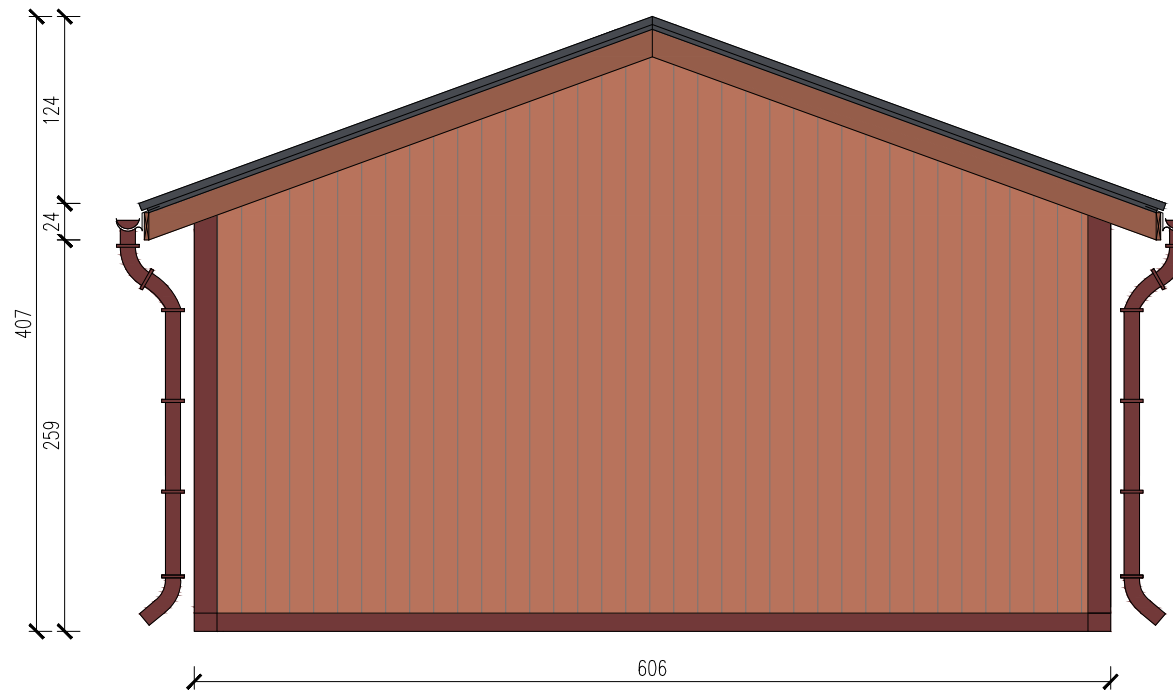

# SWIETLICA 4-MODULOWA

Skala 1:50

Widok z boku

tytuł rysunku: SWIETLICA 4-MODULOWA	nr rysunku: <b>4</b>
projektował: mgr inż. Tomasz ULENBERG	skala: <b>1 : 50</b>
firma:  <a href="http://www.euro-mega.com.pl">www.euro-mega.com.pl</a>	EURO-MEGA ul. Szkolna 95 80-209 Tuchom
Kopiowanie, przetwarzanie oraz udostępnianie osobom trzecim jedynie za pisemną zgodą EURO-MEGA	

# SWIETLICA 4-MODULOWA

Skala 1:50

Widok z boku

tytuł rysunku:	SWIETLICA 4-MODULOWA	nr rysunku:	<b>5</b>
projektował:	mgr inż. Tomasz ULENBERG	skala:	<b>1 : 50</b>
firma:	 <a href="http://www.euro-mega.com.pl">www.euro-mega.com.pl</a>	EURO-MEGA ul. Szkolna 95 80-209 Tuchom	
Kopiowanie, przetwarzanie oraz udostępnianie osobom trzecim jedynie za pisemną zgodą EURO-MEGA			