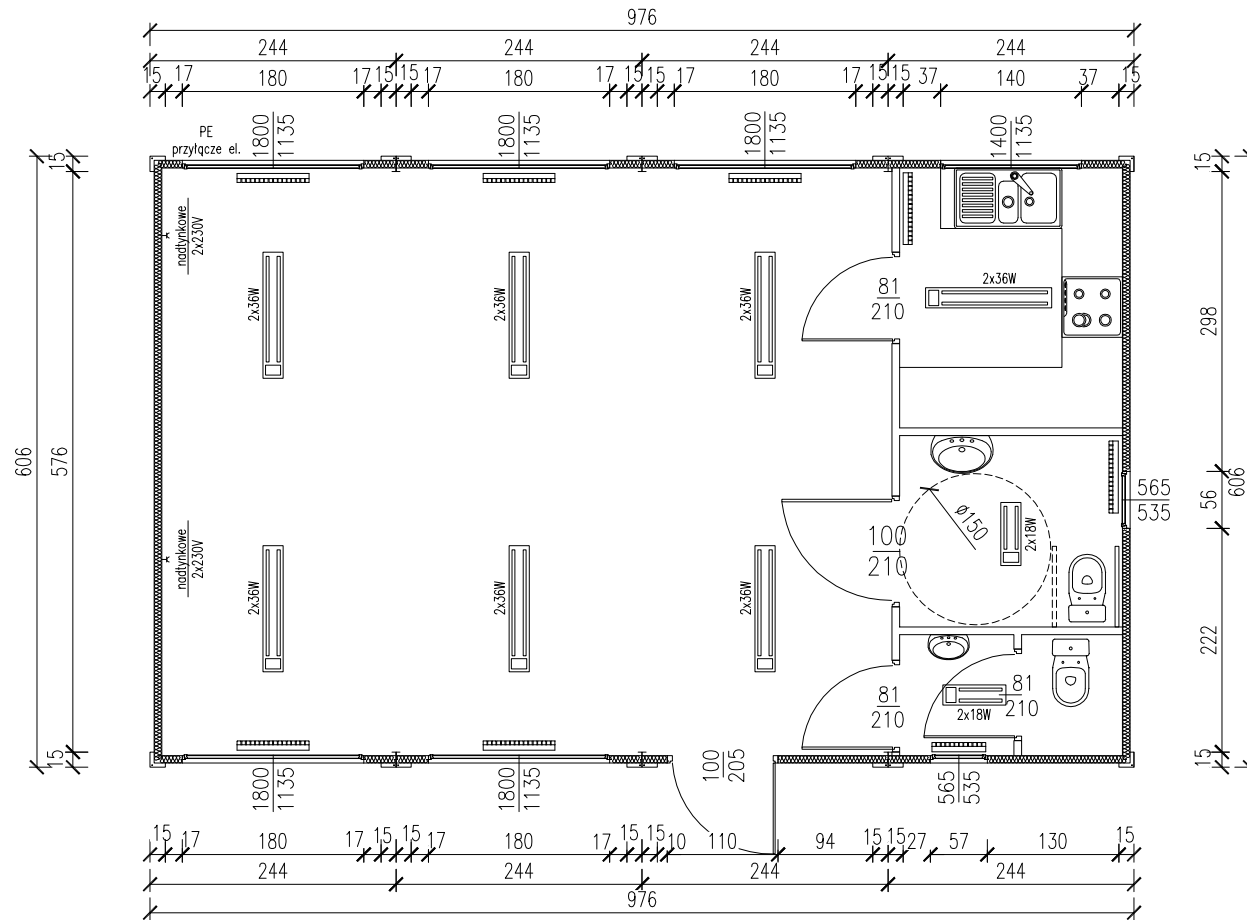

# ŚWIETLICA 4-MODUŁOWA

Skala 1:75

tytuł rysunku:	ŚWIETLICA 4-MODUŁOWA	nr rysunku:	1
projektował:	mgr inż. Tomasz ULENBERG	skala:	1 : 75
firma:	 <b>EURO-MEGA</b> ul. Szkolna 95 80-209 Tuchom		
www.euro-mega.com.pl Kopiowanie, przetwarzanie oraz udostępnianie osobom trzecim jedynie za pisemną zgodą EURO-MEGA			

# SWIETLICA 4-MODULOWA

Skala 1:50

Widok z frontu

tytuł rysunku: <b>SWIETLICA 4-MODULOWA</b>	nr rysunku: <b>2</b>
projektował: mgr inż. Tomasz ULENBERG	skala: <b>1 : 50</b>
firma:  <a href="http://www.euro-mega.com.pl">www.euro-mega.com.pl</a>	<b>EURO-MEGA</b> ul. Szkolna 95 80-209 Tuchom
Kopiowanie, przetwarzanie oraz udostępnianie osobom trzecim jedynie za pisemna zgoda EURO-MEGA	

# SWIETLICA 4-MODULOWA

Skala 1:50

Widok z tyłu

tytuł rysunku: <b>SWIETLICA 4-MODULOWA</b>	nr rysunku: <b>3</b>
projektował: mgr inż. Tomasz ULENBERG	skala: <b>1 : 50</b>
firma:  <a href="http://www.euro-mega.com.pl">www.euro-mega.com.pl</a>	<b>EURO-MEGA</b> ul. Szkolna 95 80-209 Tuchom
Kopiowanie, przetwarzanie oraz udostępnianie osobom trzecim jedynie za pisemną zgodą EURO-MEGA	

# SWIETLICA 4-MODULOWA

Skala 1:50

Widok z boku

tytuł rysunku: SWIETLICA 4-MODULOWA	nr rysunku: <b>4</b>
projektował: mgr inż. Tomasz ULENBERG	skala: <b>1 : 50</b>
firma:  <a href="http://www.euro-mega.com.pl">www.euro-mega.com.pl</a>	EURO-MEGA ul. Szkolna 95 80-209 Tuchom
Kopiowanie, przetwarzanie oraz udostępnianie osobom trzecim jedynie za pisemną zgodą EURO-MEGA	