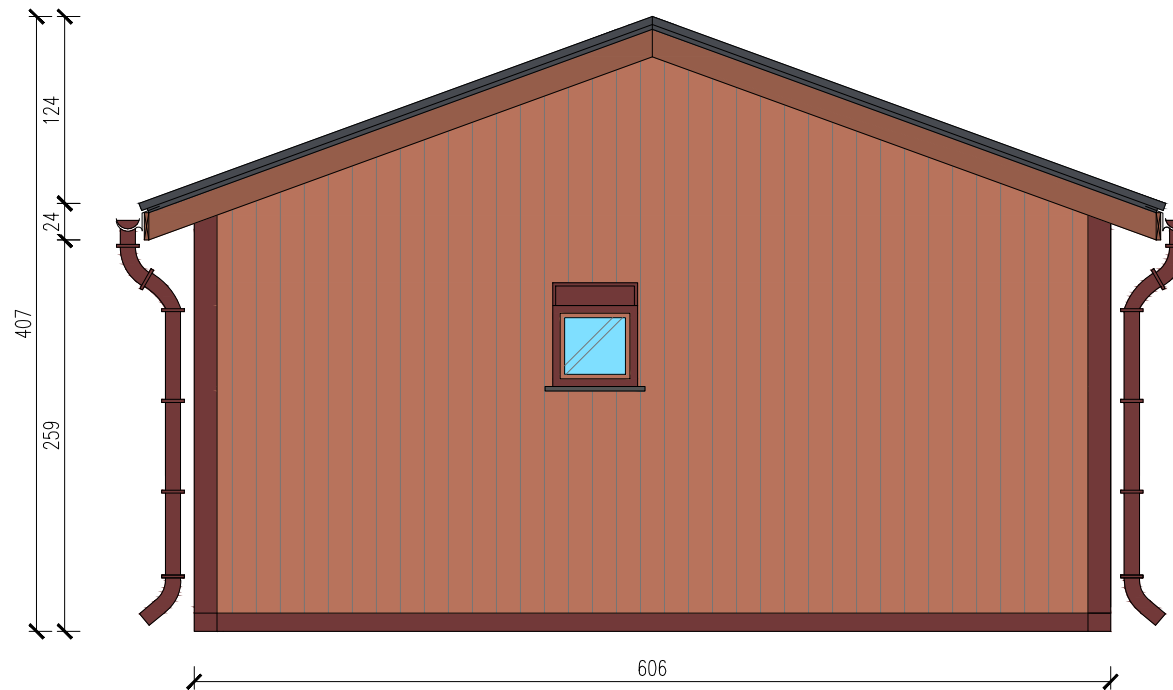

# SWIETLICA 4-MODULOWA

Skala 1:50

Widok z frontu

tytuł rysunku: <b>SWIETLICA 4-MODULOWA</b>	nr rysunku: <b>2</b>
projektował: mgr inż. Tomasz ULENBERG	skala: <b>1 : 50</b>
firma:  <a href="http://www.euro-mega.com.pl">www.euro-mega.com.pl</a>	<b>EURO-MEGA</b> ul. Szkolna 95 80-209 Tuchom
Kopiowanie, przetwarzanie oraz udostępnianie osobom trzecim jedynie za pisemna zgoda EURO-MEGA	

# SWIETLICA 4-MODULOWA

Skala 1:50

Widok z tyłu

tytuł rysunku: <b>SWIETLICA 4-MODULOWA</b>	nr rysunku: <b>3</b>
projektował: mgr inż. Tomasz ULENBERG	skala: <b>1 : 50</b>
firma:  <a href="http://www.euro-mega.com.pl">www.euro-mega.com.pl</a>	<b>EURO-MEGA</b> ul. Szkolna 95 80-209 Tuchom
Kopiowanie, przetwarzanie oraz udostępnianie osobom trzecim jedynie za pisemną zgodą EURO-MEGA	

# SWIETLICA 4-MODULOWA

Skala 1:50

Widok z boku

tytuł rysunku: SWIETLICA 4-MODULOWA	nr rysunku: <b>4</b>
projektował: mgr inż. Tomasz ULENBERG	skala: <b>1 : 50</b>
firma:  <a href="http://www.euro-mega.com.pl">www.euro-mega.com.pl</a>	EURO-MEGA ul. Szkolna 95 80-209 Tuchom
Kopiowanie, przetwarzanie oraz udostępnianie osobom trzecim jedynie za pisemną zgodą EURO-MEGA	

# SWIETLICA 4-MODULOWA

Skala 1:50

Widok z boku

tytuł rysunku:	SWIETLICA 4-MODULOWA	nr rysunku:	<b>5</b>
projektował:	mgr inż. Tomasz ULENBERG	skala:	<b>1 : 50</b>
firma:	 <a href="http://www.euro-mega.com.pl">www.euro-mega.com.pl</a>	EURO-MEGA ul. Szkolna 95 80-209 Tuchom	
Kopiowanie, przetwarzanie oraz udostępnianie osobom trzecim jedynie za pisemną zgodą EURO-MEGA			