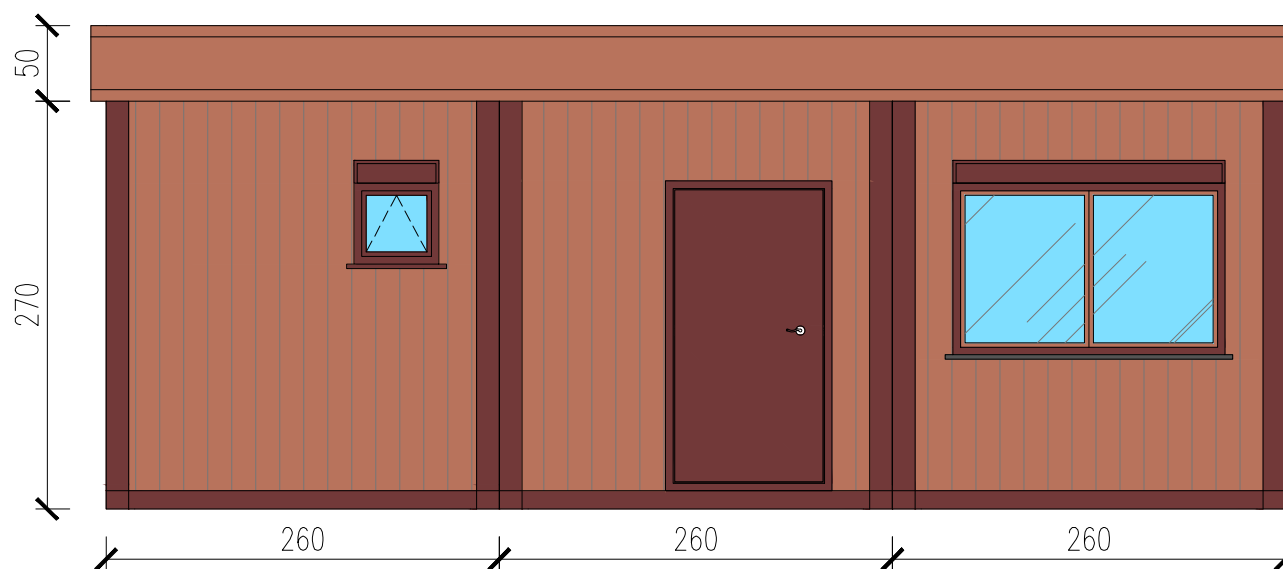

# ŚWIETLICA

Skala 1:50

## Widok z frontu

tytuł rysunku:	ŚWIETLICA	nr rysunku:	<b>2</b>
projektował:	mgr inż. Tomasz ULENBERG	skala:	<b>1 : 50</b>
firma:	 <a href="http://www.euro-mega.com.pl">www.euro-mega.com.pl</a>	EURO-MEGA ul. Szkolna 95 80-209 Tuchom	
Kopiowanie, przetwarzanie oraz udostępnianie osobom trzecim jedynie za pisemną zgodą EURO-MEGA			

# ŚWIETLICA

Skala 1:50

Widok z tyłu

tytuł rysunku:	ŚWIETLICA	nr rysunku:	<b>3</b>
projektował:	mgr inż. Tomasz ULENBERG	skala:	<b>1 : 50</b>
firma:	 <a href="http://www.euro-mega.com.pl">www.euro-mega.com.pl</a>	EURO-MEGA ul. Szkolna 95 80-209 Tuchom	
Kopiowanie, przetwarzanie oraz udostępnianie osobom trzecim jedynie za pisemną zgodą EURO-MEGA			

# ŚWIETLICA

Skala 1:50

Widok z boku

tytuł rysunku:	ŚWIETLICA	nr rysunku:	<b>4</b>
projektował:	mgr inż. Tomasz ULENBERG	skala:	<b>1 : 50</b>
firma:	 <a href="http://www.euro-mega.com.pl">www.euro-mega.com.pl</a>	EURO-MEGA ul. Szkolna 95 80-209 Tuchom	
Kopiowanie, przetwarzanie oraz udostępnianie osobom trzecim jedynie za pisemną zgodą EURO-MEGA			