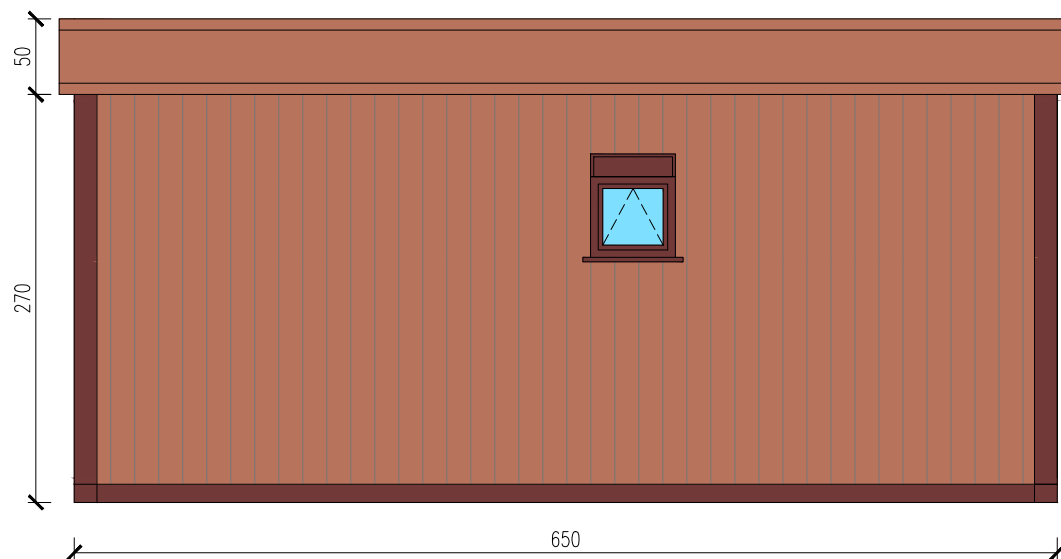

# ŚWIETLICA

Skala 1:50

Widok z boku

tytuł rysunku:	ŚWIETLICA	nr rysunku:	<b>4</b>
projektował:	mgr inż. Tomasz ULENBERG	skala:	<b>1 : 50</b>
firma:	 <a href="http://www.euro-mega.com.pl">www.euro-mega.com.pl</a>	EURO-MEGA ul. Szkolna 95 80-209 Tuchom	
Kopiowanie, przetwarzanie oraz udostępnianie osobom trzecim jedynie za pisemną zgodą EURO-MEGA			

# ŚWIETLICA

Skala 1:50

Widok z boku

tytuł rysunku:	ŚWIETLICA	nr rysunku:	<b>5</b>
projektował:	mgr inż. Tomasz ULENBERG	skala:	<b>1 : 50</b>
firma:	 <a href="http://www.euro-mega.com.pl">www.euro-mega.com.pl</a>	EURO-MEGA ul. Szkolna 95 80-209 Tuchom	
Kopiowanie, przetwarzanie oraz udostępnianie osobom trzecim jedynie za pisemną zgodą EURO-MEGA			