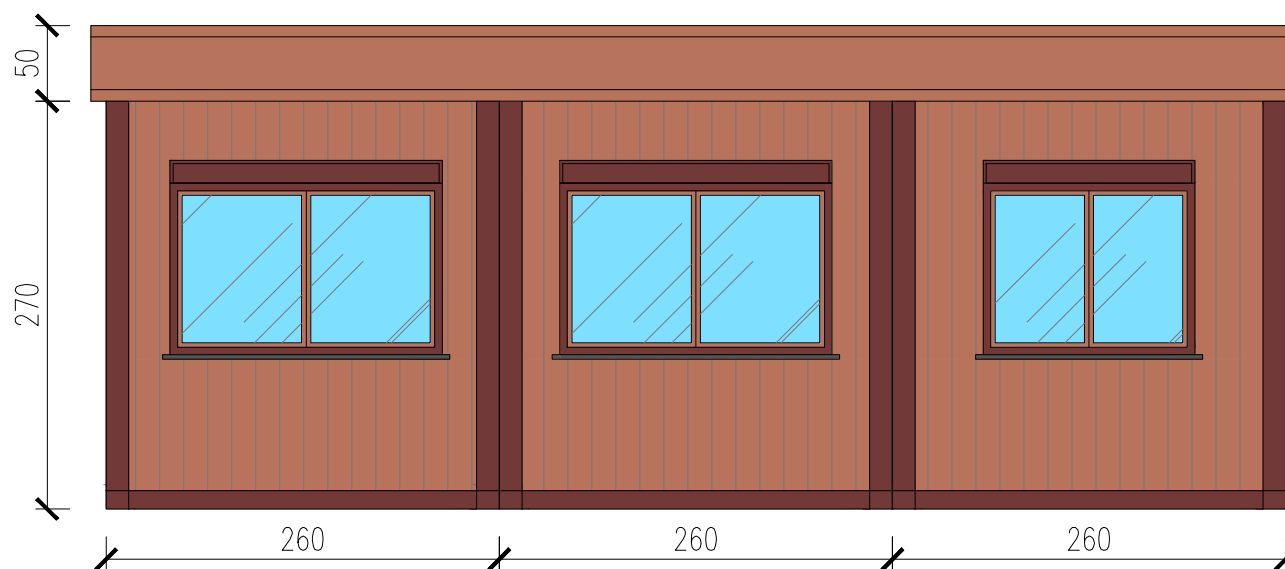

# ŚWIETLICA

Skala 1:50

## Widok z frontu

tytuł rysunku:	ŚWIETLICA	nr rysunku:	<b>2</b>
projektował:	mgr inż. Tomasz ULENBERG	skala:	<b>1 : 50</b>
firma:	 <a href="http://www.euro-mega.com.pl">www.euro-mega.com.pl</a>	EURO-MEGA ul. Szkolna 95 80-209 Tuchom	
Kopiowanie, przetwarzanie oraz udostępnianie osobom trzecim jedynie za pisemną zgodą EURO-MEGA			

# ŚWIETLICA

Skala 1:50

Widok z tyłu

tytuł rysunku:	ŚWIETLICA	nr rysunku:	<b>3</b>
projektował:	mgr inż. Tomasz ULENBERG	skala:	<b>1 : 50</b>
firma:	 <a href="http://www.euro-mega.com.pl">www.euro-mega.com.pl</a>	EURO-MEGA ul. Szkolna 95 80-209 Tuchom	
Kopiowanie, przetwarzanie oraz udostępnianie osobom trzecim jedynie za pisemną zgodą EURO-MEGA			

# ŚWIETLICA

Skala 1:50

Widok z boku

tytuł rysunku:	ŚWIETLICA	nr rysunku:	<b>4</b>
projektował:	mgr inż. Tomasz ULENBERG	skala:	<b>1 : 50</b>
firma:	 <a href="http://www.euro-mega.com.pl">www.euro-mega.com.pl</a>	EURO-MEGA ul. Szkolna 95 80-209 Tuchom	
Kopiowanie, przetwarzanie oraz udostępnianie osobom trzecim jedynie za pisemną zgodą EURO-MEGA			