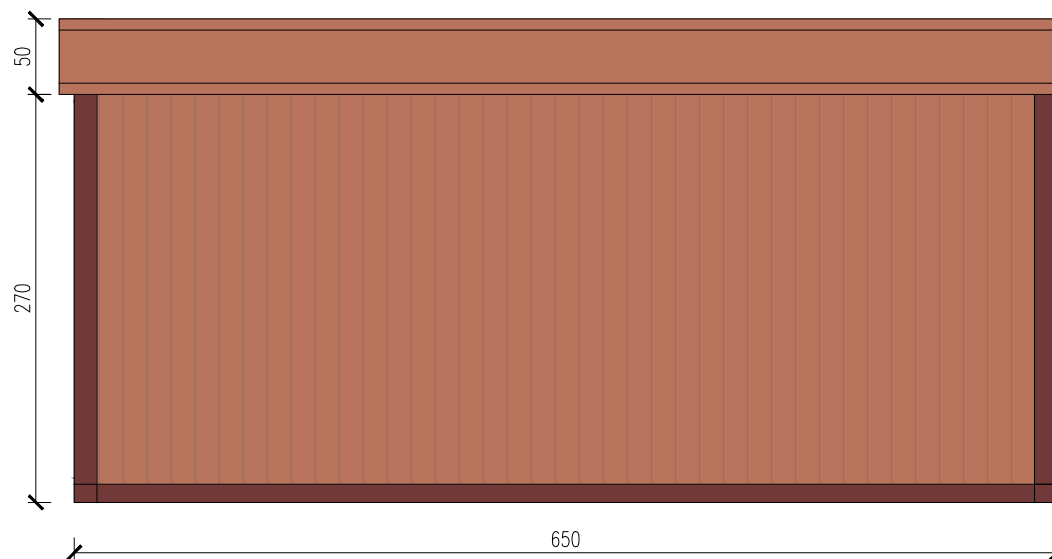

# ŚWIETLICA

Skala 1:50

Widok z tyłu

tytuł rysunku:	ŚWIETLICA	nr rysunku:	<b>3</b>
projektował:	mgr inż. Tomasz ULENBERG	skala:	<b>1 : 50</b>
firma:	 <a href="http://www.euro-mega.com.pl">www.euro-mega.com.pl</a>	EURO-MEGA ul. Szkolna 95 80-209 Tuchom	
Kopiowanie, przetwarzanie oraz udostępnianie osobom trzecim jedynie za pisemną zgodą EURO-MEGA			

# ŚWIETLICA

Skala 1:50

Widok z boku

tytuł rysunku:	ŚWIETLICA	nr rysunku:	<b>4</b>
projektował:	mgr inż. Tomasz ULENBERG	skala:	<b>1 : 50</b>
firma:	 <a href="http://www.euro-mega.com.pl">www.euro-mega.com.pl</a>	EURO-MEGA ul. Szkolna 95 80-209 Tuchom	
Kopiowanie, przetwarzanie oraz udostępnianie osobom trzecim jedynie za pisemną zgodą EURO-MEGA			

# ŚWIETLICA

Skala 1:50

Widok z boku

tytuł rysunku:	ŚWIETLICA	nr rysunku:	<b>5</b>
projektował:	mgr inż. Tomasz ULENBERG	skala:	<b>1 : 50</b>
firma:	 <a href="http://www.euro-mega.com.pl">www.euro-mega.com.pl</a>	EURO-MEGA ul. Szkolna 95 80-209 Tuchom	
Kopiowanie, przetwarzanie oraz udostępnianie osobom trzecim jedynie za pisemną zgodą EURO-MEGA			