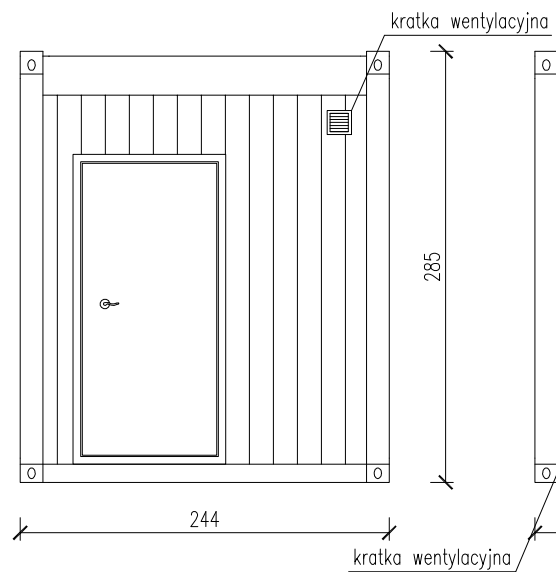

# KONTENER SOCJALNY

Skala 1:25

tytuł rysunku: <b>KONTENER SOCJALNY</b>	nr rysunku: <b>1</b>
projektował: mgr inż. Tomasz ULENBERG	skala: <b>1 : 25</b>
firma:  <a href="http://www.euro-mega.com.pl">www.euro-mega.com.pl</a>	<b>EURO-MEGA</b> ul. Szkolna 95 80-209 Tuchom
Kopiowanie, przetwarzanie oraz udostępnianie osobom trzecim jedynie za pisemną zgodą EURO-MEGA	

# KONTENER SOCJALNY

Skala 1:50

Widok z boku

Widok z frontu

Widok z tyłu

tytuł rysunku: <b>KONTENER SOCJALNY</b>	nr rysunku: <b>2</b>
projektował: mgr inż. Tomasz ULENBERG	skala: <b>1 : 50</b>
firma:  <a href="http://www.euro-mega.com.pl">www.euro-mega.com.pl</a>	<b>EURO-MEGA</b> ul. Szkolna 95 80-209 Tuchom
Kopiowanie, przetwarzanie oraz udostępnianie osobom trzecim jedynie za pisemną zgodą EURO-MEGA	