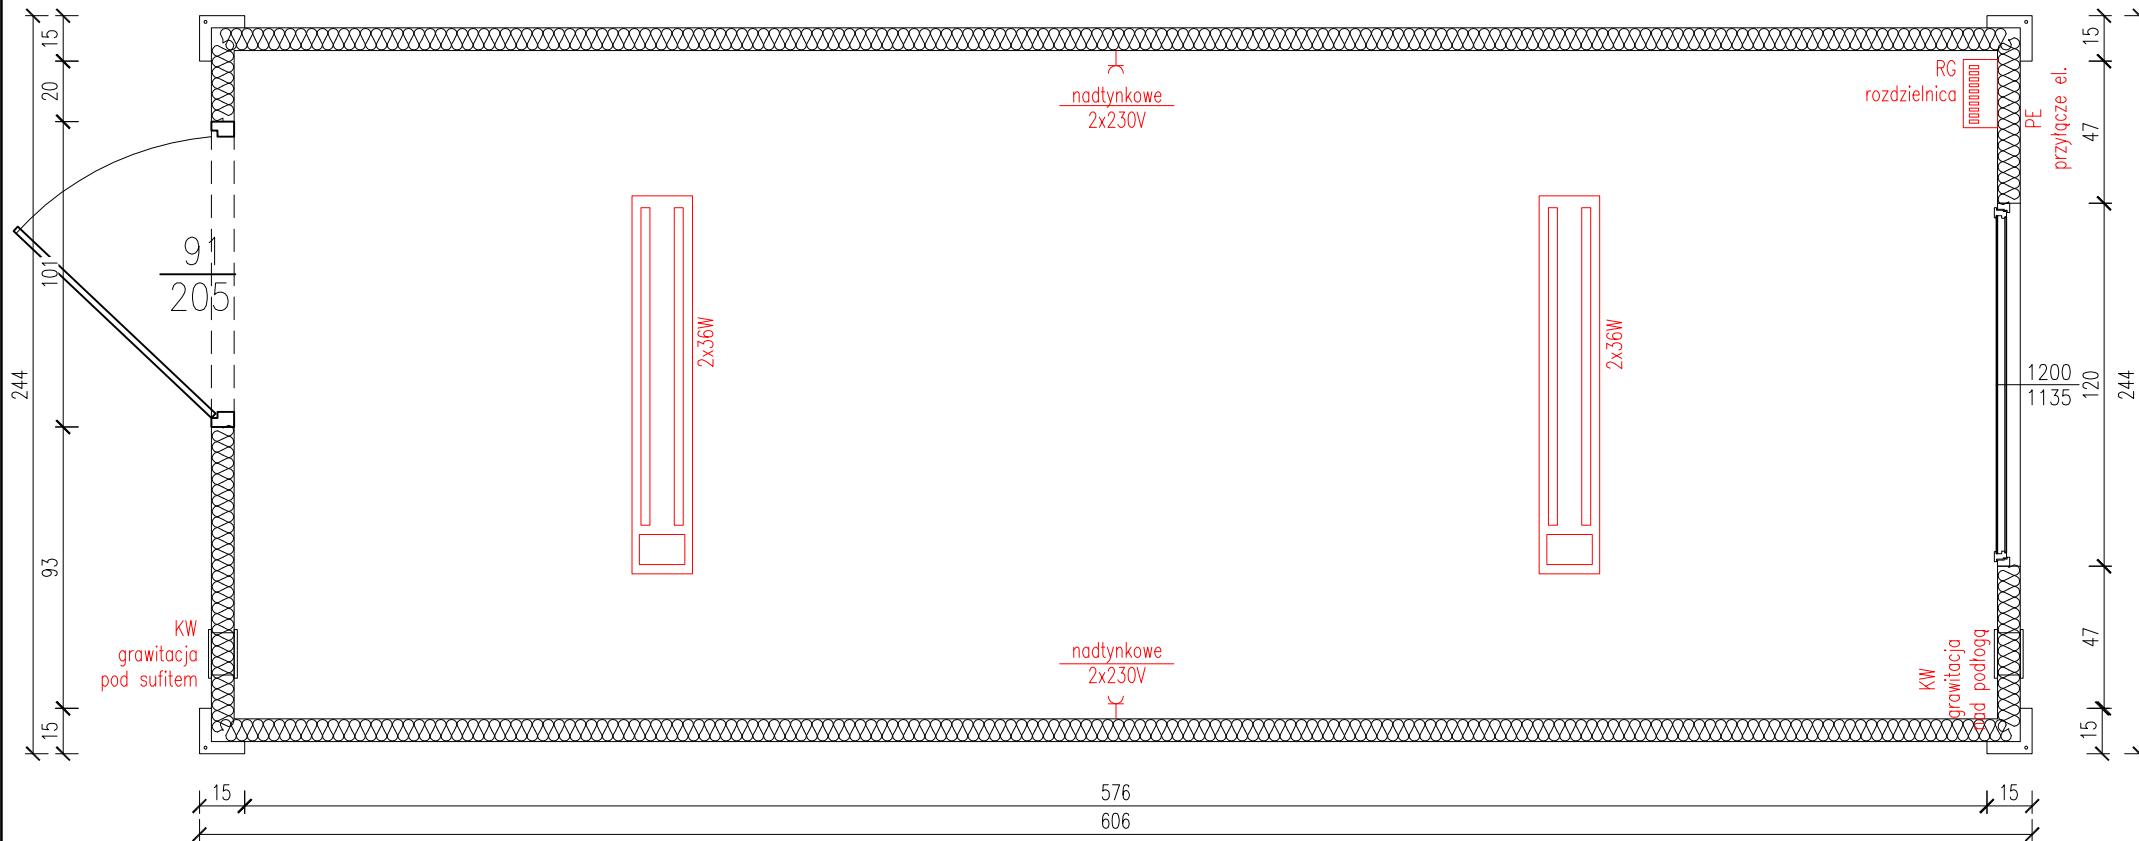

# KONTENER SOCJALNY

Skala 1:25

tytuł rysunku: <b>KONTENER SOCJALNY</b>	nr rysunku: <b>1</b>
projektował: mgr inż. Tomasz ULENBERG	skala: <b>1 : 25</b>
firma:  <a href="http://www.euro-mega.com.pl">www.euro-mega.com.pl</a>	<b>EURO-MEGA</b> ul. Szkolna 95 80-209 Tuchom
Kopiowanie, przetwarzanie oraz udostępnianie osobom trzecim jedynie za pisemną zgodą EURO-MEGA	

# KONTENER SOCJALNY

Skala 1:50

Widok z boku

Widok z frontu

Widok z tyłu

tytuł rysunku: <b>KONTENER SOCJALNY</b>	nr rysunku: <b>2</b>
projektował: mgr inż. Tomasz ULENBERG	skala: <b>1 : 50</b>
firma:  <a href="http://www.euro-mega.com.pl">www.euro-mega.com.pl</a>	<b>EURO-MEGA</b> ul. Szkolna 95 80-209 Tuchom
Kopiowanie, przetwarzanie oraz udostępnianie osobom trzecim jedynie za pisemną zgodą EURO-MEGA	