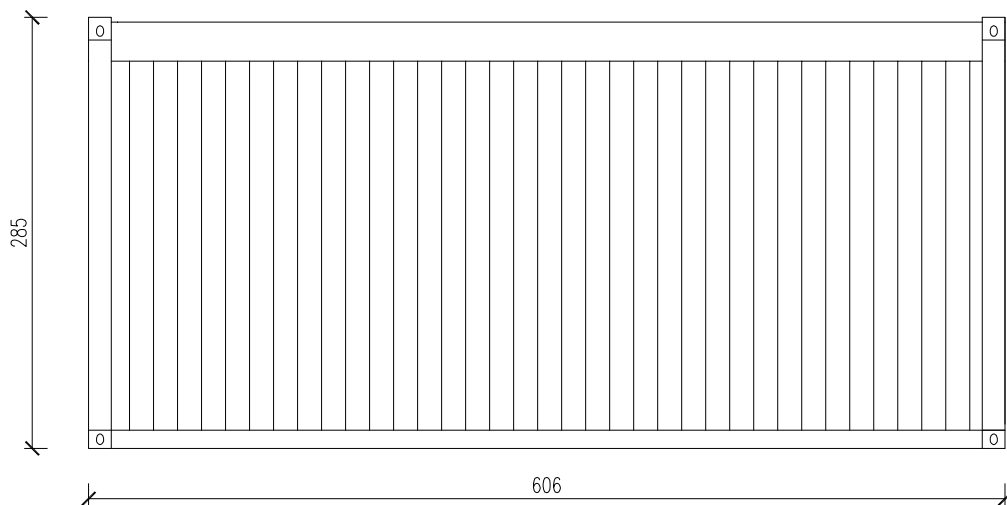

# KONTENER SOCJALNY

Skala 1:25

tytuł rysunku: <b>KONTENER SOCJALNY</b>	nr rysunku: <b>1</b>
projektował: mgr inż. Tomasz ULENBERG	skala: <b>1 : 25</b>
firma:  <a href="http://www.euro-mega.com.pl">www.euro-mega.com.pl</a>	<b>EURO-MEGA</b> ul. Szkolna 95 80-209 Tuchom
Kopiowanie, przetwarzanie oraz udostępnianie osobom trzecim jedynie za pisemną zgodą EURO-MEGA	

# KONTENER SOCJALNY

Skala 1:50

Widok z boku

Widok z frontu

Widok z tyłu

tytuł rysunku: <b>KONTENER SOCJALNY</b>	nr rysunku: <b>2</b>
projektował: mgr inż. Tomasz ULENBERG	skala: <b>1 : 50</b>
firma:  <a href="http://www.euro-mega.com.pl">www.euro-mega.com.pl</a>	<b>EURO-MEGA</b> ul. Szkolna 95 80-209 Tuchom
Kopiowanie, przetwarzanie oraz udostępnianie osobom trzecim jedynie za pisemną zgodą EURO-MEGA	