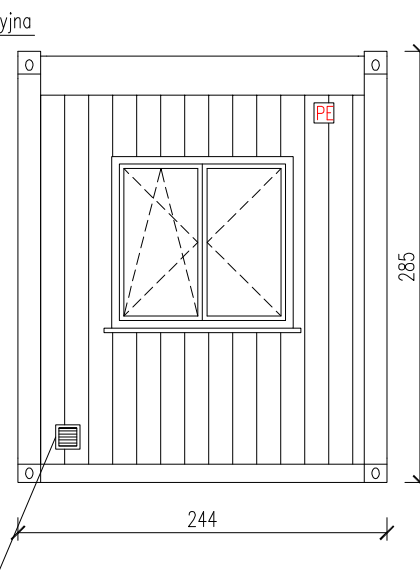

# KONTENER SOCJALNY

Skala 1:50

Widok z boku

Widok z frontu

Widok z tyłu

tytuł rysunku: <b>KONTENER SOCJALNY</b>	nr rysunku: <b>2</b>
projektował: mgr inż. Tomasz ULENBERG	skala: <b>1 : 50</b>
firma:  <a href="http://www.euro-mega.com.pl">www.euro-mega.com.pl</a>	<b>EURO-MEGA</b> ul. Szkolna 95 80-209 Tuchom
Kopiowanie, przetwarzanie oraz udostępnianie osobom trzecim jedynie za pisemną zgodą EURO-MEGA	