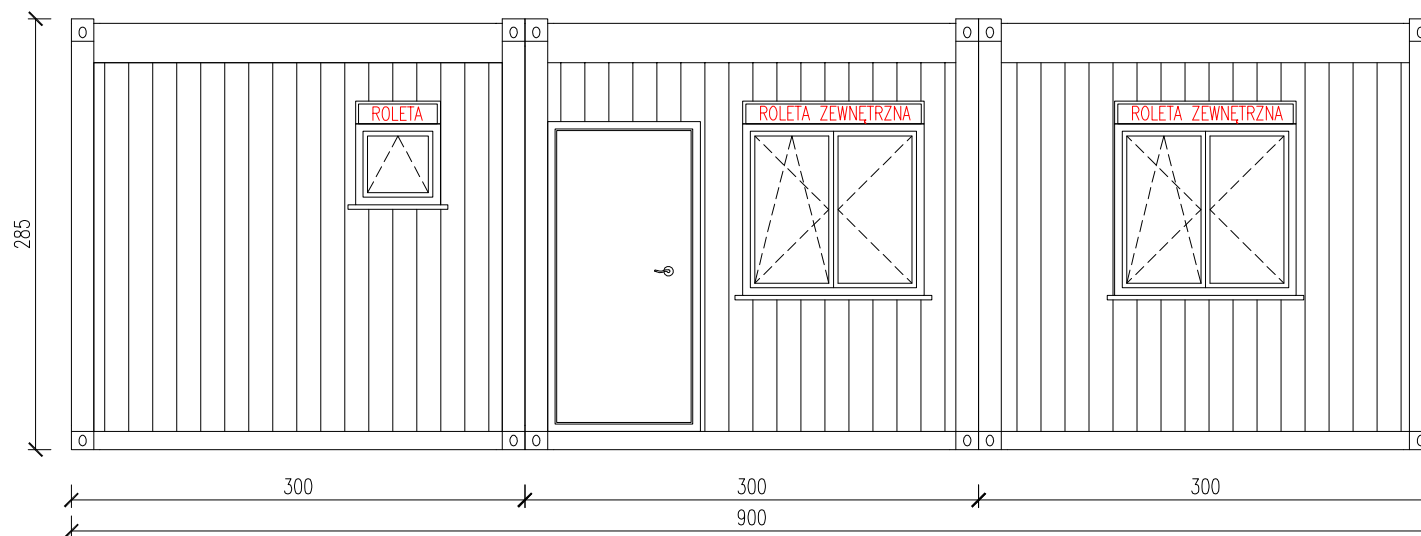

KONTENER MIESZKALNY 3-MODUŁOWY

Skala 1:75

tytuł rysunku: KONTENER MIESZKALNY 3-MODUŁOWY	nr rysunku: 1
projektował: mgr inż. Tomasz ULENBERG	skala: 1 : 75
firma:  www.euro-mega.com.pl	EURO-MEGA ul. Szkolna 95 80-209 Tuchom
Kopiowanie, przetwarzanie oraz udostępnianie osobom trzecim jedynie za pisemną zgodą EURO-MEGA	

KONTENER MIESZKALNY 3-MODUŁOWY

Skala 1:50

Widok z frontu

tytuł rysunku: KONTENER MIESZKALNY 3-MODUŁOWY	nr rysunku: 2
projektował: mgr inż. Tomasz ULENBERG	skala: 1 : 50
firma:  www.euro-mega.com.pl	EURO-MEGA ul. Szkolna 95 80-209 Tuchom
Kopiowanie, przetwarzanie oraz udostępnianie osobom trzecim jedynie za pisemną zgodą EURO-MEGA	

KONTENER MIESZKALNY 3-MODUŁOWY

Skala 1:50

Widok z tyłu

tytuł rysunku: KONTENER MIESZKALNY 3-MODUŁOWY	nr rysunku: 3
projektował: mgr inż. Tomasz ULENBERG	skala: 1 : 50
firma:  www.euro-mega.com.pl	EURO-MEGA ul. Szkolna 95 80-209 Tuchom
Kopiowanie, przetwarzanie oraz udostępnianie osobom trzecim jedynie za pisemną zgodą EURO-MEGA	

KONTENER MIESZKALNY 3-MODUŁOWY

Skala 1:50

Widok z boku

Widok z boku

tytuł rysunku: KONTENER MIESZKALNY 3-MODUŁOWY	nr rysunku: 4
projektował: mgr inż. Tomasz ULENBERG	skala: 1 : 50
firma:  www.euro-mega.com.pl	EURO-MEGA ul. Szkolna 95 80-209 Tuchom
Kopowanie, przetwarzanie oraz udostępnianie osobom trzecim jedynie za pisemną zgodą EURO-MEGA	