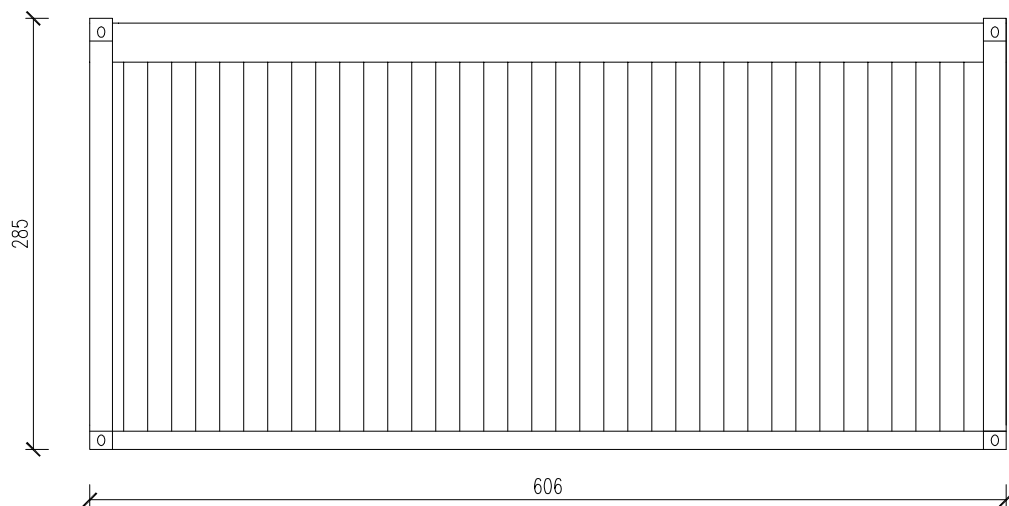

KONTENER MIESZKALNY 3-MODUŁOWY

Skala 1:50

Widok z boku