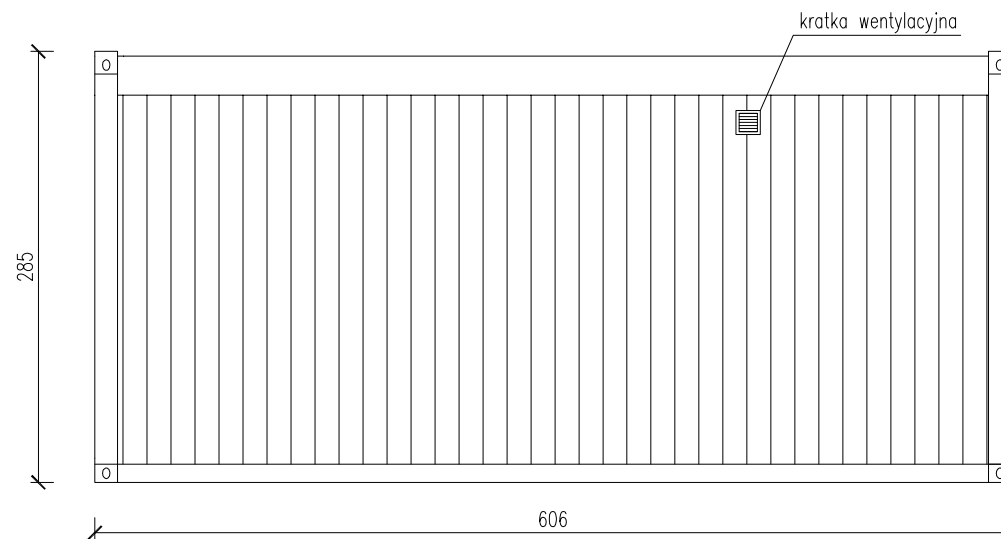

KONTENER MIESZKALNY 3-MODUŁOWY

Skala 1:50

Widok z tyłu

tytuł rysunku: KONTENER MIESZKALNY 3-MODUŁOWY	nr rysunku: 3
projektował: mgr inż. Tomasz ULENBERG	skala: 1 : 50
firma:  www.euro-mega.com.pl	EURO-MEGA ul. Szkolna 95 80-209 Tuchom
Kopiowanie, przetwarzanie oraz udostępnianie osobom trzecim jedynie za pisemną zgodą EURO-MEGA	

KONTENER MIESZKALNY 3-MODUŁOWY

Skala 1:50

Widok z boku

Widok z boku

tytuł rysunku: KONTENER MIESZKALNY 3-MODUŁOWY	nr rysunku: 4
projektował: mgr inż. Tomasz ULENBERG	skala: 1 : 50
firma:  www.euro-mega.com.pl	EURO-MEGA ul. Szkolna 95 80-209 Tuchom
Kopowanie, przetwarzanie oraz udostępnianie osobom trzecim jedynie za pisemną zgodą EURO-MEGA	