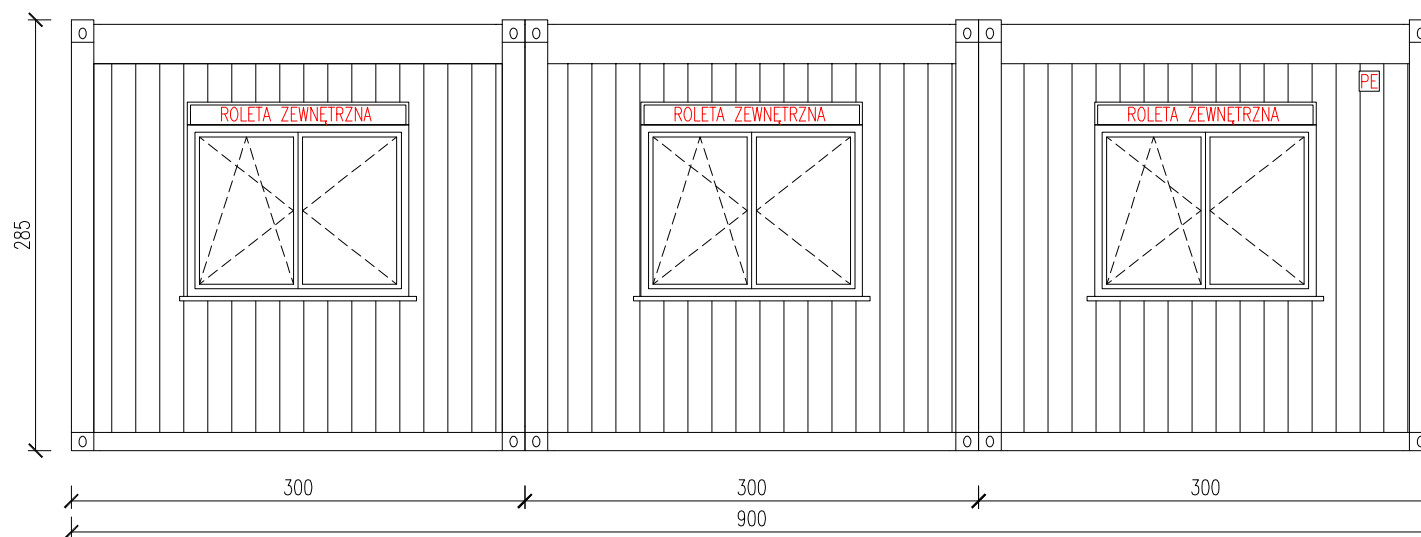

KONTENER MIESZKALNY 3-MODUŁOWY

Skala 1:50

Widok z frontu

tytuł rysunku: KONTENER MIESZKALNY 3-MODUŁOWY	nr rysunku: 2
projektował: mgr inż. Tomasz ULENBERG	skala: 1 : 50
firma:  www.euro-mega.com.pl	EURO-MEGA ul. Szkolna 95 80-209 Tuchom
Kopiowanie, przetwarzanie oraz udostępnianie osobom trzecim jedynie za pisemną zgodą EURO-MEGA	

KONTENER MIESZKALNY 3-MODUŁOWY

Skala 1:50

Widok z tyłu

tytuł rysunku: KONTENER MIESZKALNY 3-MODUŁOWY	nr rysunku: 3
projektował: mgr inż. Tomasz ULENBERG	skala: 1 : 50
firma:  www.euro-mega.com.pl	EURO-MEGA ul. Szkolna 95 80-209 Tuchom
Kopiowanie, przetwarzanie oraz udostępnianie osobom trzecim jedynie za pisemną zgodą EURO-MEGA	

KONTENER MIESZKALNY 3-MODUŁOWY

Skala 1:50

Widok z boku

Widok z boku

tytuł rysunku: KONTENER MIESZKALNY 3-MODUŁOWY	nr rysunku: 4
projektował: mgr inż. Tomasz ULENBERG	skala: 1 : 50
firma:  www.euro-mega.com.pl	EURO-MEGA ul. Szkolna 95 80-209 Tuchom
Kopowanie, przetwarzanie oraz udostępnianie osobom trzecim jedynie za pisemną zgodą EURO-MEGA	