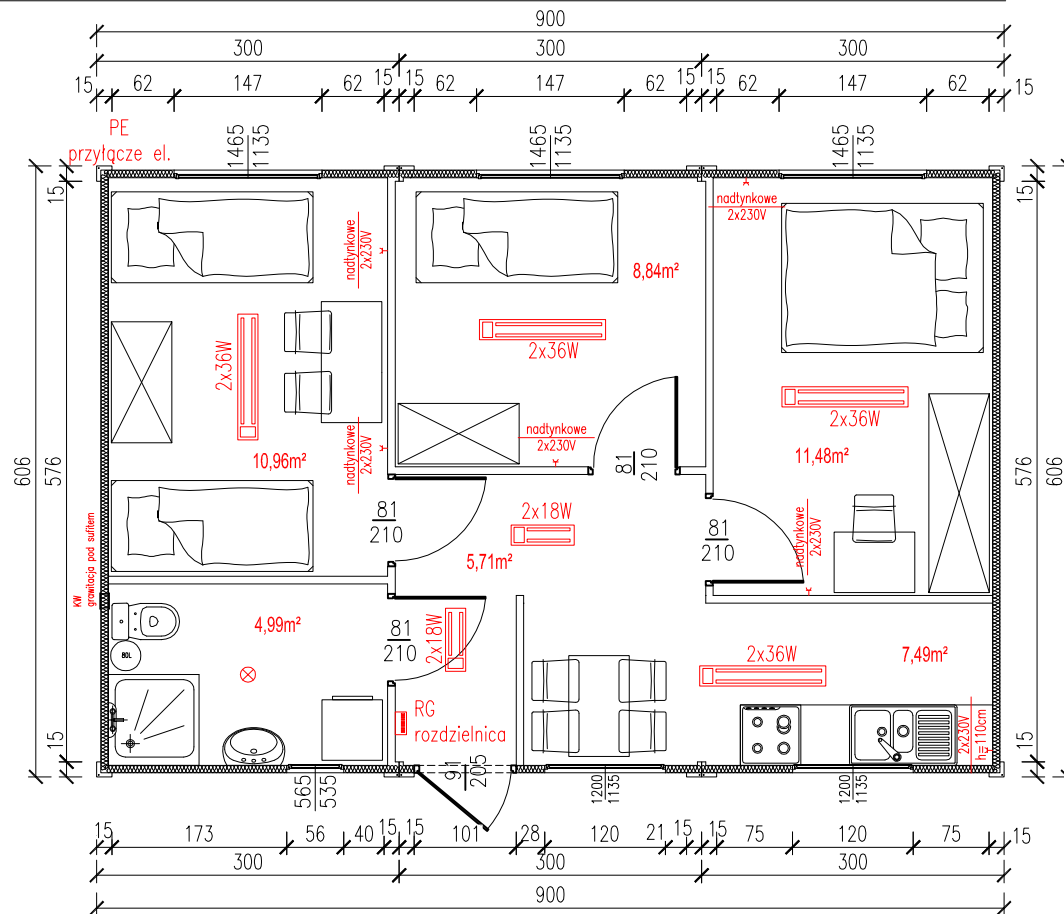

KONTENER MIESZKALNY 3-MODUŁOWY

Skala 1:75

tytuł rysunku: KONTENER MIESZKALNY 3-MODUŁOWY	nr rysunku: 1
projektował: mgr inż. Tomasz ULENBERG	skala: 1 : 75
firma:  www.euro-mega.com.pl	EURO-MEGA ul. Szkolna 95 80-209 Tuchom
Kopiowanie, przetwarzanie oraz udostępnianie osobom trzecim jedynie za pisemną zgodą EURO-MEGA	

KONTENER MIESZKALNY 3-MODUŁOWY

Skala 1:50

Widok z frontu

tytuł rysunku: KONTENER MIESZKALNY 3-MODUŁOWY	nr rysunku: 2
projektował: mgr inż. Tomasz ULENBERG	skala: 1 : 50
firma:  www.euro-mega.com.pl	EURO-MEGA ul. Szkolna 95 80-209 Tuchom
Kopiowanie, przetwarzanie oraz udostępnianie osobom trzecim jedynie za pisemną zgodą EURO-MEGA	

KONTENER MIESZKALNY 3-MODUŁOWY

Skala 1:50

Widok z tyłu

tytuł rysunku: KONTENER MIESZKALNY 3-MODUŁOWY	nr rysunku: 3
projektował: mgr inż. Tomasz ULENBERG	skala: 1 : 50
firma:  www.euro-mega.com.pl	EURO-MEGA ul. Szkolna 95 80-209 Tuchom
Kopiowanie, przetwarzanie oraz udostępnianie osobom trzecim jedynie za pisemną zgodą EURO-MEGA	

KONTENER MIESZKALNY 3-MODUŁOWY

Skala 1:50

Widok z boku

Widok z boku

tytuł rysunku: KONTENER MIESZKALNY 3-MODUŁOWY	nr rysunku: 4
projektował: mgr inż. Tomasz ULENBERG	skala: 1 : 50
firma:  www.euro-mega.com.pl	EURO-MEGA ul. Szkolna 95 80-209 Tuchom
Kopowanie, przetwarzanie oraz udostępnianie osobom trzecim jedynie za pisemną zgodą EURO-MEGA	