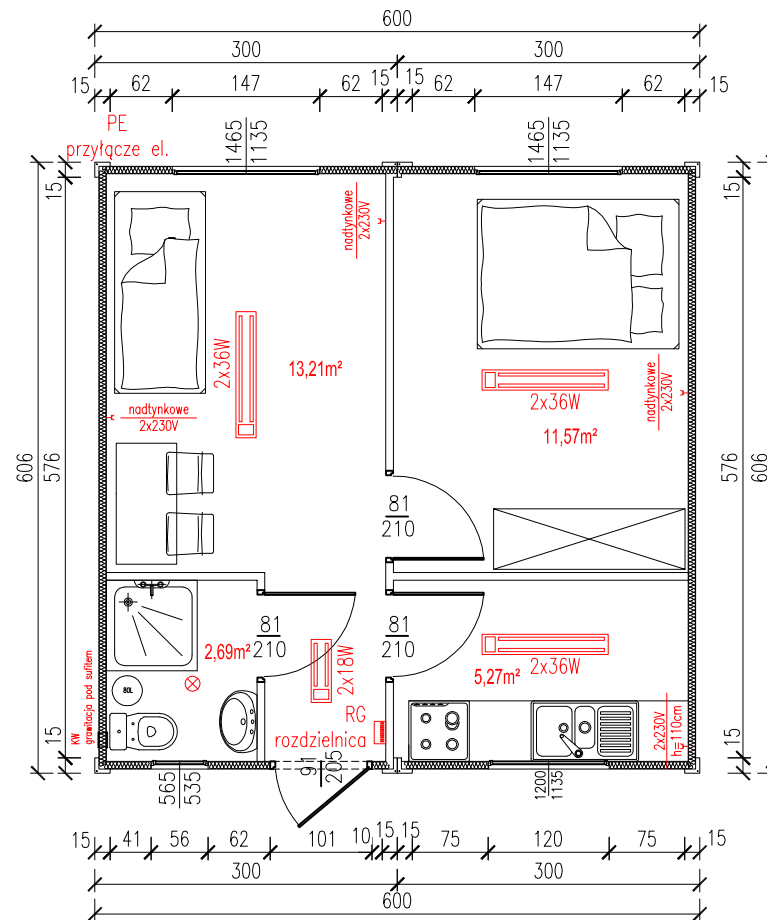

KONTENER MIESZKALNY 2-MODUŁOWY

Skala 1:75

tytuł rysunku: KONTENER MIESZKALNY 2-MODUŁOWY	nr rysunku: 1
projektował: mgr inż. Tomasz ULENBERG	skala: 1 : 75
firma:  www.euro-mega.com.pl	EURO-MEGA ul. Szkolna 95 80-209 Tuchom
Kopiowanie, przetwarzanie oraz udostępnianie osobom trzecim jedynie za pisemną zgodą EURO-MEGA	

KONTENER MIESZKALNY 2-MODUŁOWY

Skala 1:50

Widok z frontu

Widok z tyłu

tytuł rysunku: KONTENER MIESZKALNY 2-MODUŁOWY	nr rysunku: 2
projektował: mgr inż. Tomasz ULENBERG	skala: 1 : 50
firma:  www.euro-mega.com.pl	EURO-MEGA ul. Szkolna 95 80-209 Tuchom
Kopiowanie, przetwarzanie oraz udostępnianie osobom trzecim jedynie za pisemną zgodą EURO-MEGA	

KONTENER MIESZKALNY 2-MODUŁOWY

Skala 1:50

Widok z boku

Widok z boku

tytuł rysunku: KONTENER MIESZKALNY 2-MODUŁOWY	nr rysunku: 3
projektował: mgr inż. Tomasz ULENBERG	skala: 1 : 50
firma:  www.euro-mega.com.pl	EURO-MEGA ul. Szkolna 95 80-209 Tuchom
Kopowanie, przetwarzanie oraz udostępnianie osobom trzecim jedynie za pisemną zgodą EURO-MEGA	