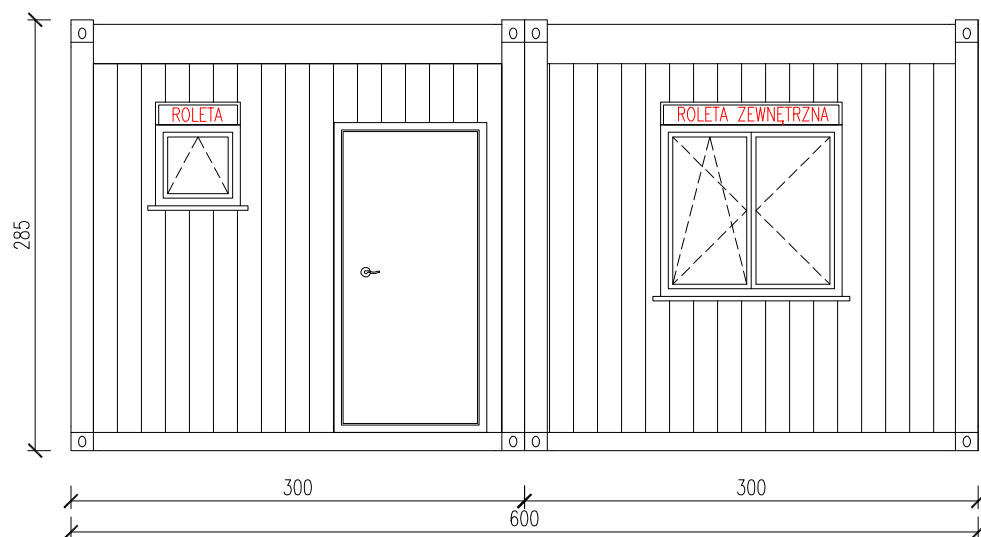

KONTENER MIESZKALNY 2-MODUŁOWY

Skala 1:75

tytuł rysunku: KONTENER MIESZKALNY 2-MODUŁOWY	nr rysunku: 1
projektował: mgr inż. Tomasz ULENBERG	skala: 1 : 75
firma:  www.euro-mega.com.pl	EURO-MEGA ul. Szkolna 95 80-209 Tuchom
Kopiowanie, przetwarzanie oraz udostępnianie osobom trzecim jedynie za pisemną zgodą EURO-MEGA	

KONTENER MIESZKALNY 2-MODUŁOWY

Skala 1:50

Widok z frontu

Widok z tyłu

tytuł rysunku: KONTENER MIESZKALNY 2-MODUŁOWY	nr rysunku: 2
projektował: mgr inż. Tomasz ULENBERG	skala: 1 : 50
firma:  www.euro-mega.com.pl	EURO-MEGA ul. Szkolna 95 80-209 Tuchom
Kopiowanie, przetwarzanie oraz udostępnianie osobom trzecim jedynie za pisemną zgodą EURO-MEGA	

KONTENER MIESZKALNY 2-MODUŁOWY

Skala 1:50

Widok z boku

Widok z boku

tytuł rysunku: KONTENER MIESZKALNY 2-MODUŁOWY	nr rysunku: 3
projektował: mgr inż. Tomasz ULENBERG	skala: 1 : 50
firma:  www.euro-mega.com.pl	EURO-MEGA ul. Szkolna 95 80-209 Tuchom
Kopowanie, przetwarzanie oraz udostępnianie osobom trzecim jedynie za pisemną zgodą EURO-MEGA	