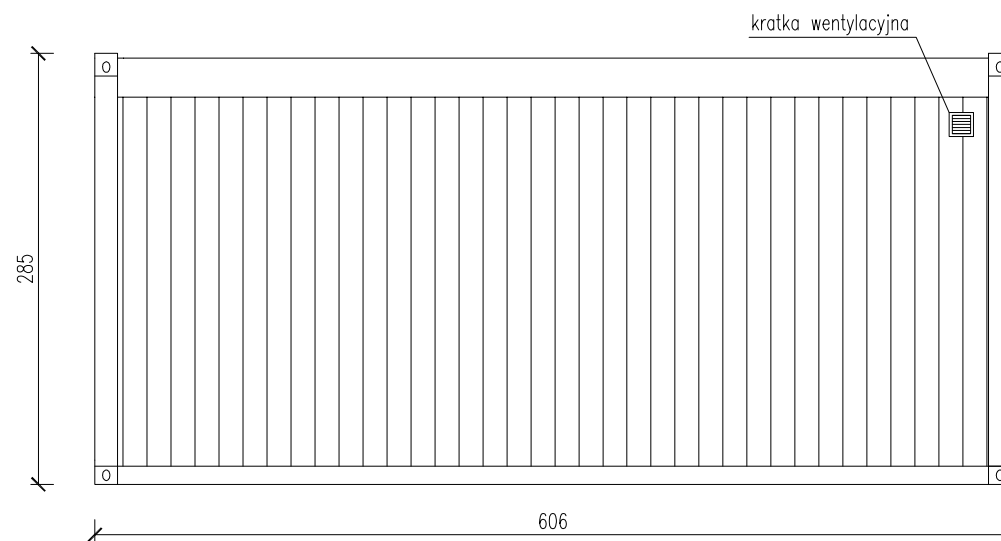

KONTENER MIESZKALNY 2-MODUŁOWY

Skala 1:50

Widok z frontu

Widok z tyłu

tytuł rysunku: KONTENER MIESZKALNY 2-MODUŁOWY	nr rysunku: 2
projektował: mgr inż. Tomasz ULENBERG	skala: 1 : 50
firma:  www.euro-mega.com.pl	EURO-MEGA ul. Szkolna 95 80-209 Tuchom
Kopiowanie, przetwarzanie oraz udostępnianie osobom trzecim jedynie za pisemną zgodą EURO-MEGA	

KONTENER MIESZKALNY 2-MODUŁOWY

Skala 1:50

Widok z boku

Widok z boku

tytuł rysunku: KONTENER MIESZKALNY 2-MODUŁOWY	nr rysunku: 3
projektował: mgr inż. Tomasz ULENBERG	skala: 1 : 50
firma:  www.euro-mega.com.pl	EURO-MEGA ul. Szkolna 95 80-209 Tuchom
Kopowanie, przetwarzanie oraz udostępnianie osobom trzecim jedynie za pisemną zgodą EURO-MEGA	