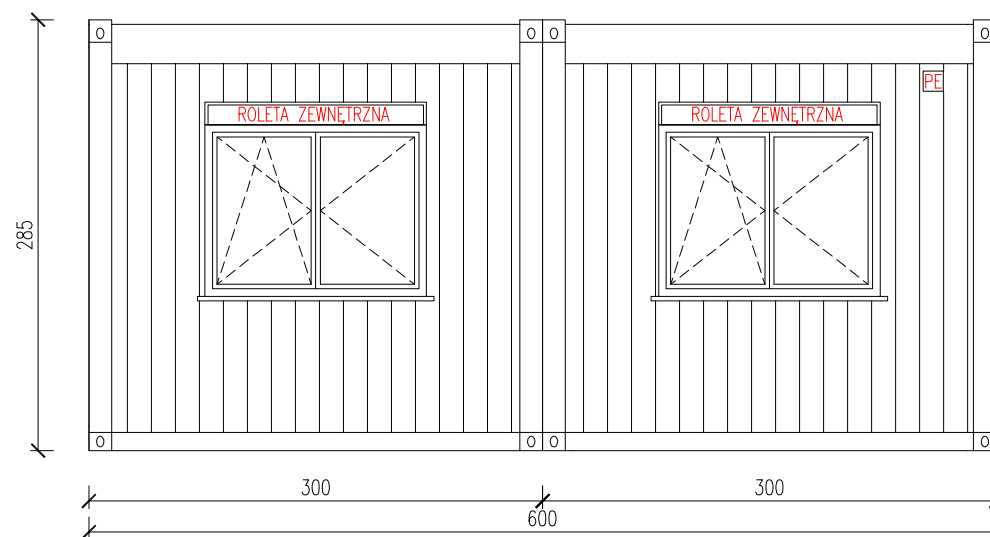

KONTENER MIESZKALNY 2-MODUŁOWY

Skala 1:75

tytuł rysunku: KONTENER MIESZKALNY 2-MODUŁOWY	nr rysunku: 1
projektował: mgr inż. Tomasz ULENBERG	skala: 1 : 75
firma:  www.euro-mega.com.pl	EURO-MEGA ul. Szkolna 95 80-209 Tuchom
Kopiowanie, przetwarzanie oraz udostępnianie osobom trzecim jedynie za pisemną zgodą EURO-MEGA	

KONTENER MIESZKALNY 2-MODUŁOWY

Skala 1:50

Widok z frontu

Widok z tyłu

tytuł rysunku: KONTENER MIESZKALNY 2-MODUŁOWY	nr rysunku: 2
projektował: mgr inż. Tomasz ULENBERG	skala: 1 : 50
firma:  www.euro-mega.com.pl	EURO-MEGA ul. Szkolna 95 80-209 Tuchom
Kopiowanie, przetwarzanie oraz udostępnianie osobom trzecim jedynie za pisemną zgodą EURO-MEGA	

KONTENER MIESZKALNY 2-MODUŁOWY

Skala 1:50

Widok z boku

Widok z boku

tytuł rysunku: KONTENER MIESZKALNY 2-MODUŁOWY	nr rysunku: 3
projektował: mgr inż. Tomasz ULENBERG	skala: 1 : 50
firma:  www.euro-mega.com.pl	EURO-MEGA ul. Szkolna 95 80-209 Tuchom
Kopowanie, przetwarzanie oraz udostępnianie osobom trzecim jedynie za pisemną zgodą EURO-MEGA	