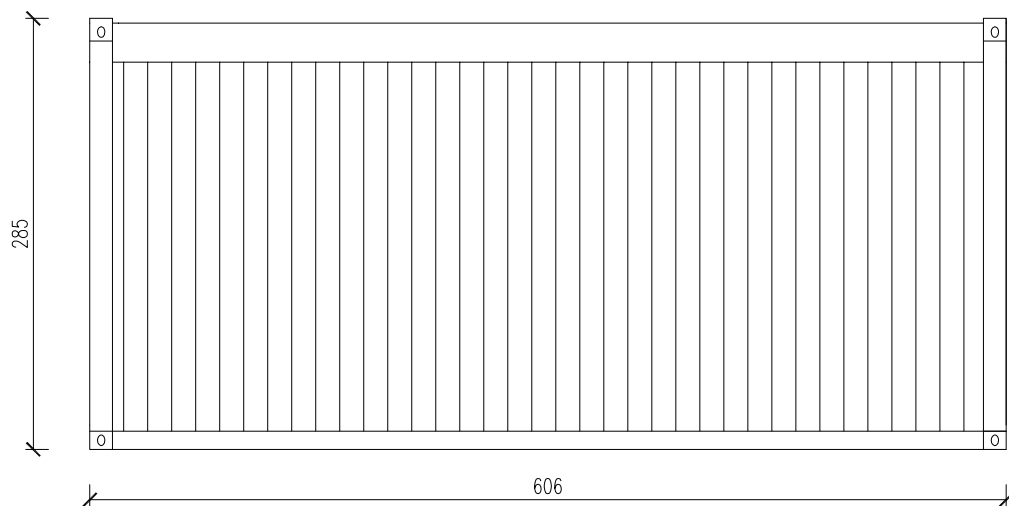

KONTENER MIESZKALNY 2-MODUŁOWY

Skala 1:50

Widok z frontu

Widok z tyłu

tytuł rysunku: KONTENER MIESZKALNY 2-MODUŁOWY	nr rysunku: 2
projektował: mgr inż. Tomasz ULENBERG	skala: 1 : 50
firma:  www.euro-mega.com.pl	EURO-MEGA ul. Szkolna 95 80-209 Tuchom
Kopiowanie, przetwarzanie oraz udostępnianie osobom trzecim jedynie za pisemną zgodą EURO-MEGA	

KONTENER MIESZKALNY 2-MODUŁOWY

Skala 1:50

Widok z boku

Widok z boku

tytuł rysunku: KONTENER MIESZKALNY 2-MODUŁOWY	nr rysunku: 3
projektował: mgr inż. Tomasz ULENBERG	skala: 1 : 50
firma:  www.euro-mega.com.pl	EURO-MEGA ul. Szkolna 95 80-209 Tuchom
Kopowanie, przetwarzanie oraz udostępnianie osobom trzecim jedynie za pisemną zgodą EURO-MEGA	