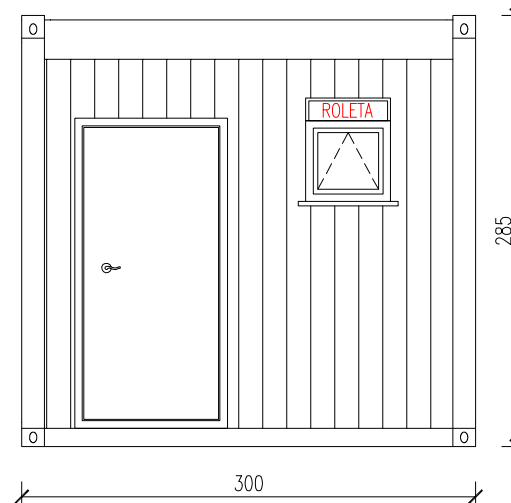

# KONTENER MIESZKALNY

Skala 1:50

tytuł rysunku: <b>KONTENER MIESZKALNY</b>	nr rysunku: <b>1</b>
projektował: mgr inż. Tomasz ULENBERG	skala: <b>1 : 50</b>
firma:  <a href="http://www.euro-mega.com.pl">www.euro-mega.com.pl</a>	<b>EURO-MEGA</b> ul. Szkolna 95 80-209 Tuchom
Kopiowanie, przetwarzanie oraz udostępnianie osobom trzecim jedynie za pisemną zgodą EURO-MEGA	

# KONTENER MIESZKALNY

Skala 1:50

Widok z boku

Widok z frontu

Widok z tyłu

Widok z boku

tytuł rysunku: <b>KONTENER MIESZKALNY</b>	nr rysunku: <b>2</b>
projektował: mgr inż. Tomasz ULENBERG	skala: <b>1 : 50</b>
firma:  <a href="http://www.euro-mega.com.pl">www.euro-mega.com.pl</a>	<b>EURO-MEGA</b> ul. Szkolna 95 80-209 Tuchom
Kopiowanie, przetwarzanie oraz udostępnianie osobom trzecim jedynie za pisemną zgodą EURO-MEGA	