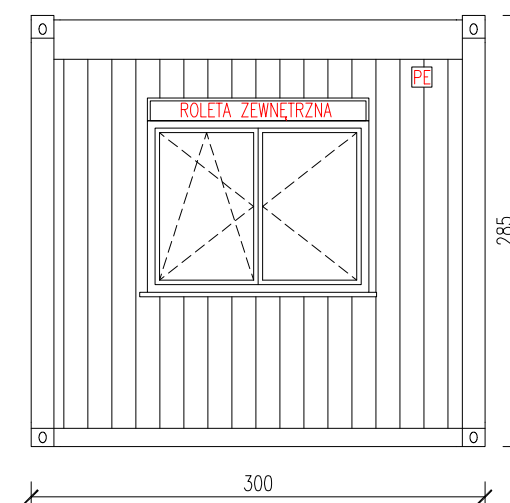

# KONTENER MIESZKALNY

Skala 1:50

Widok z boku

Widok z frontu

Widok z tyłu

Widok z boku

tytuł rysunku: <b>KONTENER MIESZKALNY</b>	nr rysunku: <b>2</b>
projektował: mgr inż. Tomasz ULENBERG	skala: <b>1 : 50</b>
firma:  <a href="http://www.euro-mega.com.pl">www.euro-mega.com.pl</a>	<b>EURO-MEGA</b> ul. Szkolna 95 80-209 Tuchom
Kopiowanie, przetwarzanie oraz udostępnianie osobom trzecim jedynie za pisemną zgodą EURO-MEGA	