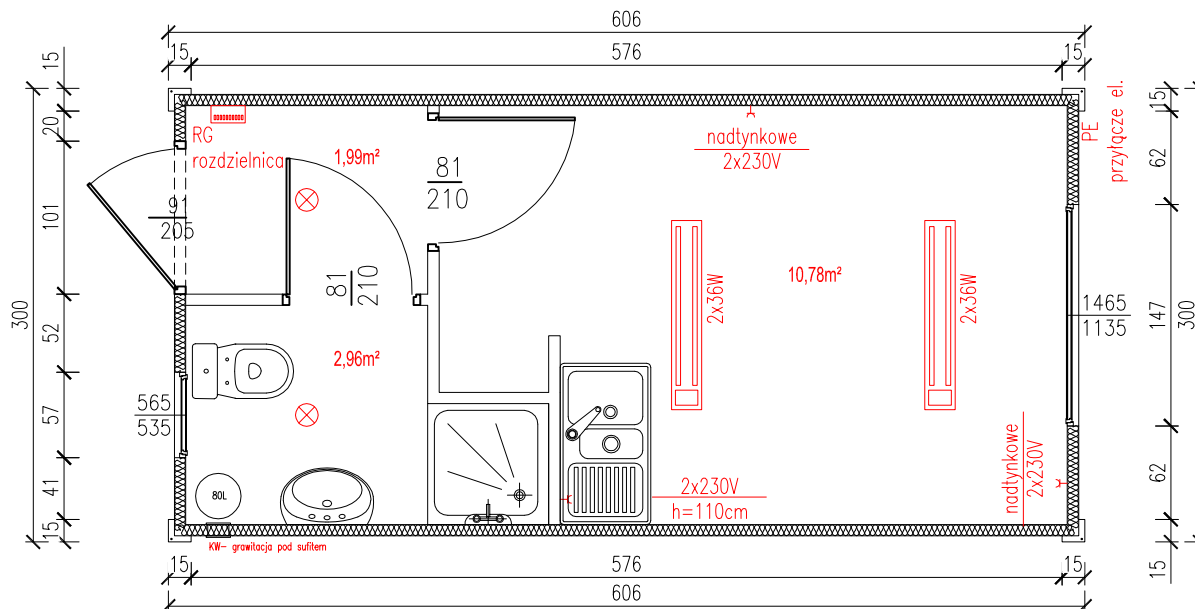

# KONTENER MIESZKALNY

Skala 1:50

tytuł rysunku: <b>KONTENER MIESZKALNY</b>	nr rysunku: <b>1</b>
projektował: mgr inż. Tomasz ULENBERG	skala: <b>1 : 50</b>
firma:  <a href="http://www.euro-mega.com.pl">www.euro-mega.com.pl</a>	<b>EURO-MEGA</b> ul. Szkolna 95 80-209 Tuchom
Kopiowanie, przetwarzanie oraz udostępnianie osobom trzecim jedynie za pisemną zgodą EURO-MEGA	

# KONTENER MIESZKALNY

Skala 1:50

Widok z boku

Widok z frontu

Widok z tyłu

Widok z boku

tytuł rysunku: <b>KONTENER MIESZKALNY</b>	nr rysunku: <b>2</b>
projektował: mgr inż. Tomasz ULENBERG	skala: <b>1 : 50</b>
firma:  <a href="http://www.euro-mega.com.pl">www.euro-mega.com.pl</a>	<b>EURO-MEGA</b> ul. Szkolna 95 80-209 Tuchom
Kopiowanie, przetwarzanie oraz udostępnianie osobom trzecim jedynie za pisemną zgodą EURO-MEGA	