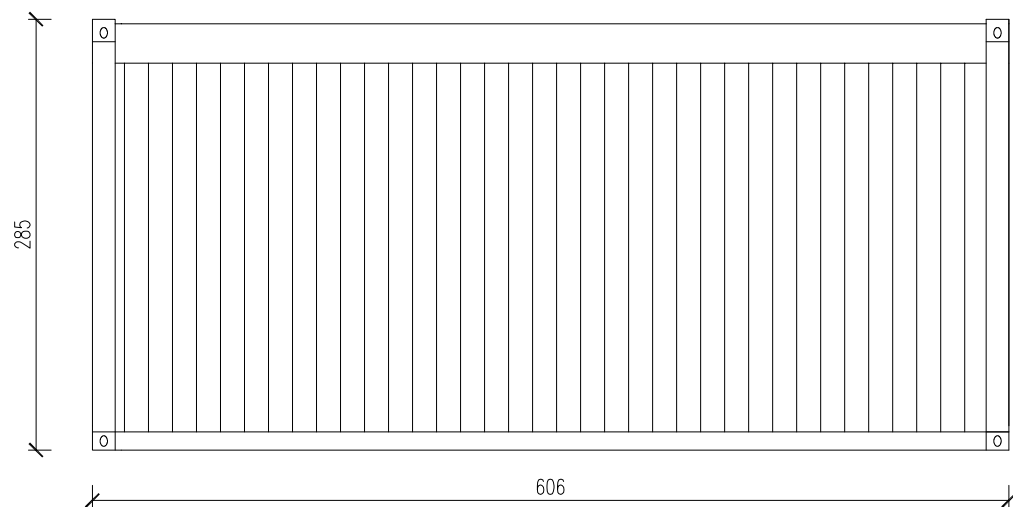

# KONTENER MIESZKALNY

Skala 1:50

Widok z boku

Widok z frontu

Widok z tyłu

Widok z boku

tytuł rysunku: <b>KONTENER MIESZKALNY</b>	nr rysunku: <b>2</b>
projektował: mgr inż. Tomasz ULENBERG	skala: <b>1 : 50</b>
firma:  <a href="http://www.euro-mega.com.pl">www.euro-mega.com.pl</a>	<b>EURO-MEGA</b> ul. Szkolna 95 80-209 Tuchom
Kopiowanie, przetwarzanie oraz udostępnianie osobom trzecim jedynie za pisemną zgodą EURO-MEGA	