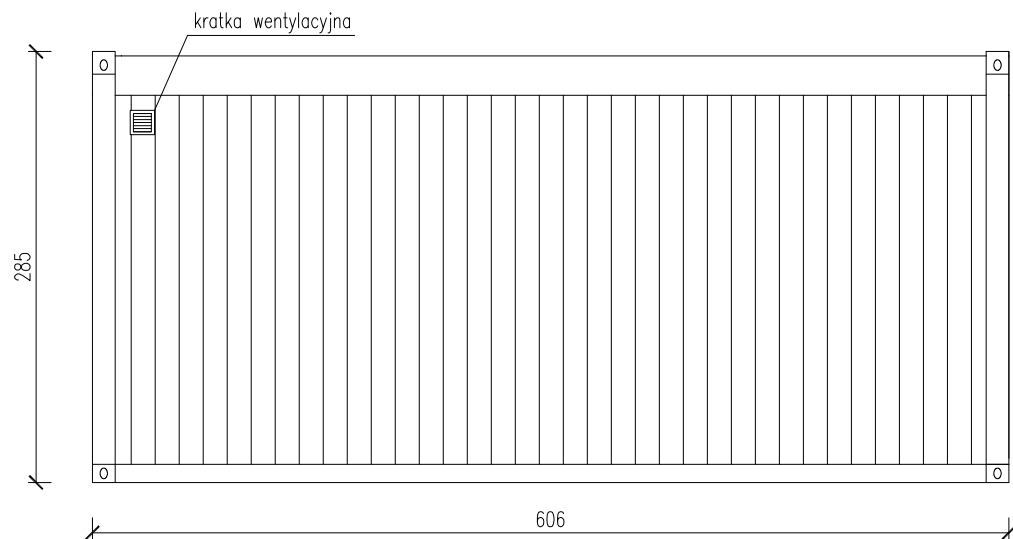

# KONTENER MIESZKALNY

Skala 1:50

tytuł rysunku: <b>KONTENER MIESZKALNY</b>	nr rysunku: <b>1</b>
projektował: mgr inż. Tomasz ULENBERG	skala: <b>1 : 50</b>
firma:  <a href="http://www.euro-mega.com.pl">www.euro-mega.com.pl</a>	<b>EURO-MEGA</b> ul. Szkolna 95 80-209 Tuchom
Kopiowanie, przetwarzanie oraz udostępnianie osobom trzecim jedynie za pisemną zgodą EURO-MEGA	

# KONTENER MIESZKALNY

Skala 1:50

Widok z boku

Widok z frontu

Widok z tyłu

Widok z boku

tytuł rysunku: <b>KONTENER MIESZKALNY</b>	nr rysunku: <b>2</b>
projektował: mgr inż. Tomasz ULENBERG	skala: <b>1 : 50</b>
firma:  <a href="http://www.euro-mega.com.pl">www.euro-mega.com.pl</a>	<b>EURO-MEGA</b> ul. Szkolna 95 80-209 Tuchom
Kopiowanie, przetwarzanie oraz udostępnianie osobom trzecim jedynie za pisemną zgodą EURO-MEGA	