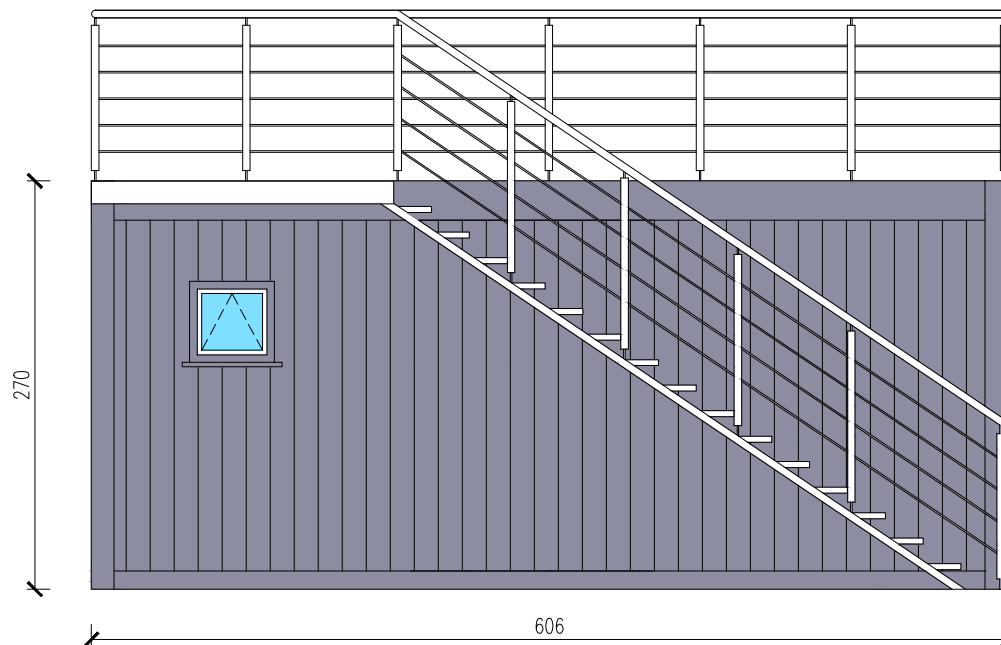

KONTENER EKSPOZYCYJNY

Skala 1:50

Widok z frontu

tytuł rysunku: KONTENER EKSPOZYCYJNY	nr rysunku: 3
projektował: mgr inż. Tomasz ULENBERG	skala: 1 : 50
firma: www.euro-mega.com.pl	EURO-MEGA ul. Szkolna 95 80-209 Tuchom
Kopiowanie, przetwarzanie oraz udostępnianie osobom trzecim jedynie za pisemną zgodą EURO-MEGA