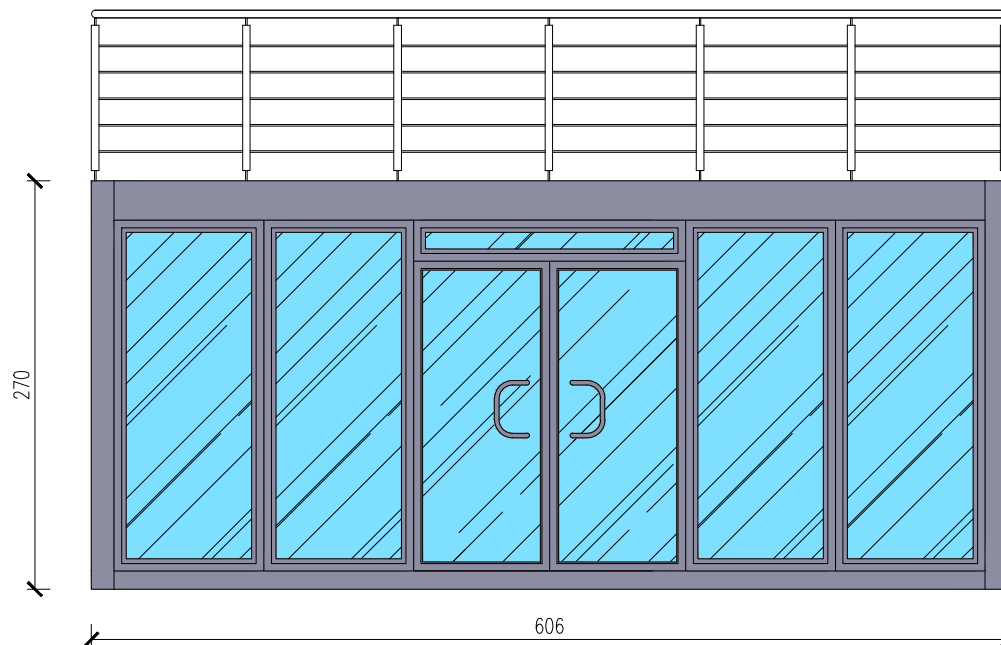

KONTENER EKSPOZYCYJNY

Skala 1:50

tytuł rysunku:

KONTENER EKSPOZYCYJNY

nr rysunku:

1

projektował:

mgr inż. Tomasz ULENBERG

Widok z frontu

tytuł rysunku: KONTENER EKSPOZYCYJNY	nr rysunku: 2
projektował: mgr inż. Tomasz ULENBERG	skala: 1 : 50
firma:  www.euro-mega.com.pl	EURO-MEGA ul. Szkolna 95 80-209 Tuchom
Kopiowanie, przetwarzanie oraz udostępnianie osobom trzecim jedynie za pisemną zgodą EURO-MEGA	

KONTENER EKSPOZYCYJNY

Skala 1:50

Widok z frontu

tytuł rysunku: KONTENER EKSPOZYCYJNY	nr rysunku: 3
projektował: mgr inż. Tomasz ULENBERG	skala: 1 : 50
firma:  www.euro-mega.com.pl	EURO-MEGA ul. Szkolna 95 80-209 Tuchom
Kopiowanie, przetwarzanie oraz udostępnianie osobom trzecim jedynie za pisemną zgodą EURO-MEGA	

KONTENER EKSPOZYCYJNY

Skala 1:50

Widok z boku

Widok z boku

tytuł rysunku: KONTENER EKSPOZYJNY	nr rysunku: 4
projektował: mgr inż. Tomasz ULENBERG	skala: 1 : 50
firma:  www.euro-mega.com.pl	EURO-MEGA ul. Szkolna 95 80-209 Tuchom
Kopiowanie, przetwarzanie oraz udostępnianie osobom trzecim jedynie za pisemną zgodą EURO-MEGA	