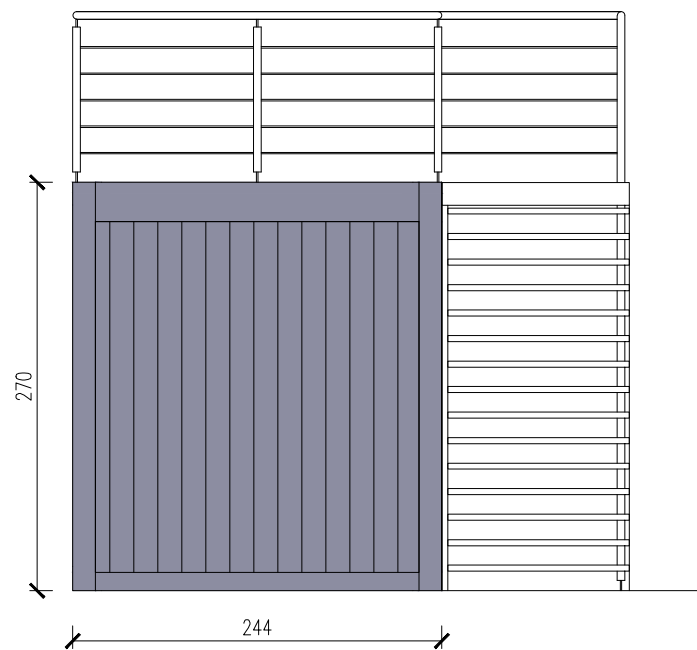

KONTENER EKSPOZYCYJNY

Skala 1:50

Widok z frontu

tytuł rysunku: KONTENER EKSPOZYCYJNY	nr rysunku: 3
projektował: mgr inż. Tomasz ULENBERG	skala: 1 : 50
firma:  www.euro-mega.com.pl	EURO-MEGA ul. Szkolna 95 80-209 Tuchom
Kopiowanie, przetwarzanie oraz udostępnianie osobom trzecim jedynie za pisemną zgodą EURO-MEGA	

KONTENER EKSPOZYCYJNY

Skala 1:50

Widok z boku

Widok z boku

tytuł rysunku: KONTENER EKSPOZYJNY	nr rysunku: 4
projektował: mgr inż. Tomasz ULENBERG	skala: 1 : 50
firma:  www.euro-mega.com.pl	EURO-MEGA ul. Szkolna 95 80-209 Tuchom
Kopiowanie, przetwarzanie oraz udostępnianie osobom trzecim jedynie za pisemną zgodą EURO-MEGA	