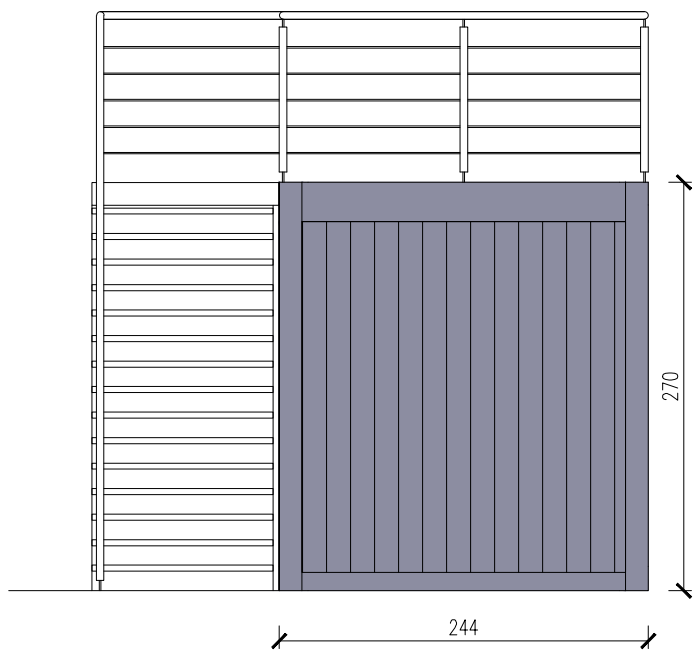

KONTENER EKSPOZYCYJNY

Skala 1:50

Widok z frontu

tytuł rysunku: KONTENER EKSPOZYCYJNY	nr rysunku: 3
projektował: mgr inż. Tomasz ULENBERG	skala: 1 : 50
firma:  www.euro-mega.com.pl	EURO-MEGA ul. Szkolna 95 80-209 Tuchom
Kopiowanie, przetwarzanie oraz udostępnianie osobom trzecim jedynie za pisemną zgodą EURO-MEGA	

KONTENER EKSPOZYCYJNY

Skala 1:50

Widok z boku

Widok z boku

tytuł rysunku: KONTENER EKSPOZYJNY	nr rysunku: 4
projektował: mgr inż. Tomasz ULENBERG	skala: 1 : 50
firma:  www.euro-mega.com.pl	EURO-MEGA ul. Szkolna 95 80-209 Tuchom
Kopiowanie, przetwarzanie oraz udostępnianie osobom trzecim jedynie za pisemną zgodą EURO-MEGA	