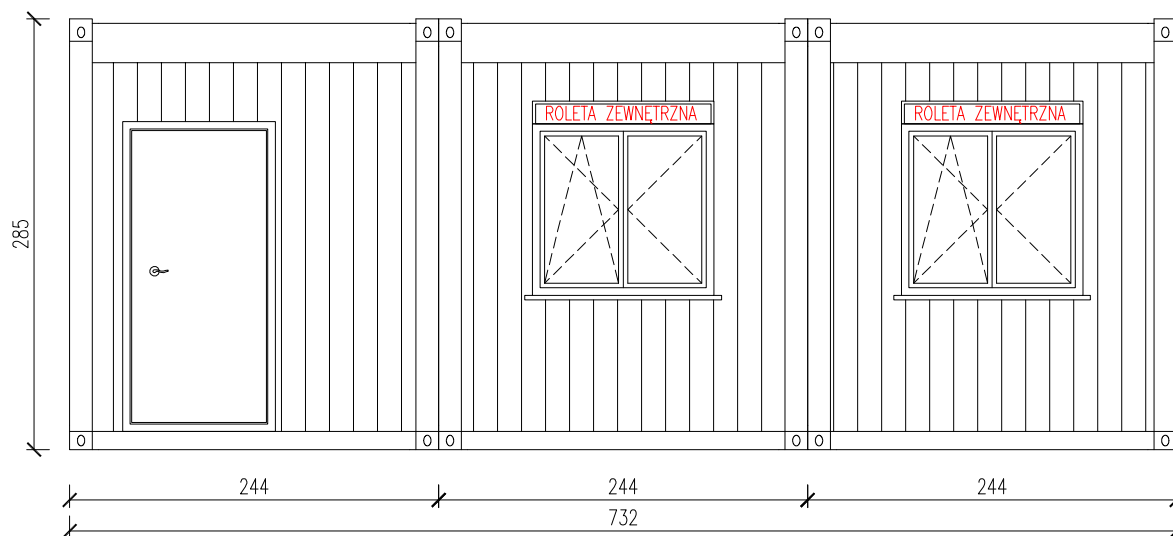

KONTENER BIUROWY 3-MODUŁOWY

Skala 1:50

Widok z frontu

tytuł rysunku:	KONTENER BIUROWY 3-MODUŁOWY	nr rysunku:	2
projektował:	mgr inż. Tomasz ULENBERG	skala:	1 : 50
firma:	 www.euro-mega.com.pl	EURO-MEGA ul. Szkolna 95 80-209 Tuchom	
Kopiowanie, przetwarzanie oraz udostępnianie osobom trzecim jedynie za pisemną zgodą EURO-MEGA