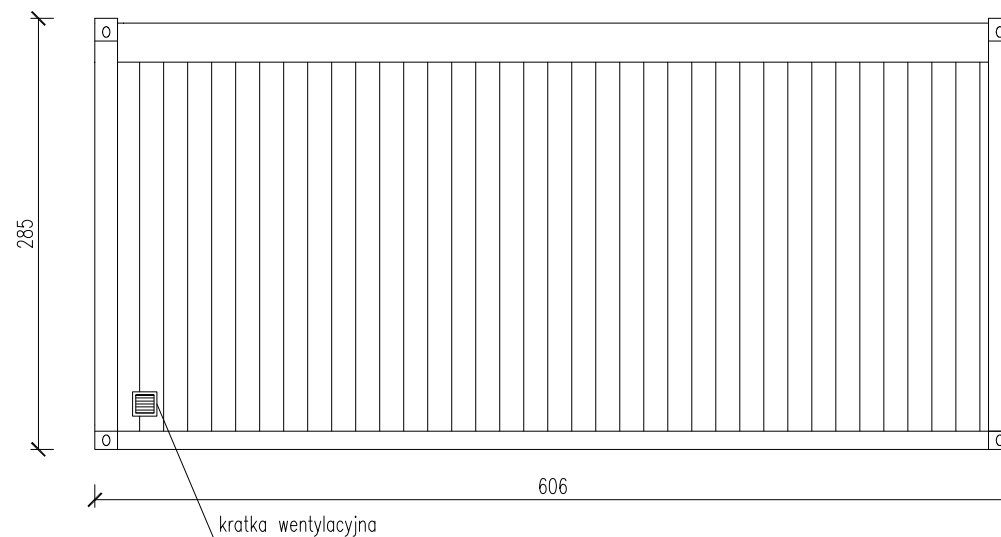

Widok z boku

tytuł rysunku: KONTENER BIUROWY 3-MODUŁOWY	nr rysunku: 4
projektował: mgr inż. Tomasz ULENBERG	skala: 1 : 50
firma: www.euro-mega.com.pl	EURO-MEGA ul. Szkolna 95 80-209 Tuchom
Kopiowanie, przetwarzanie oraz udostępnianie osobom trzecim jedynie za pisemną zgodą EURO-MEGA