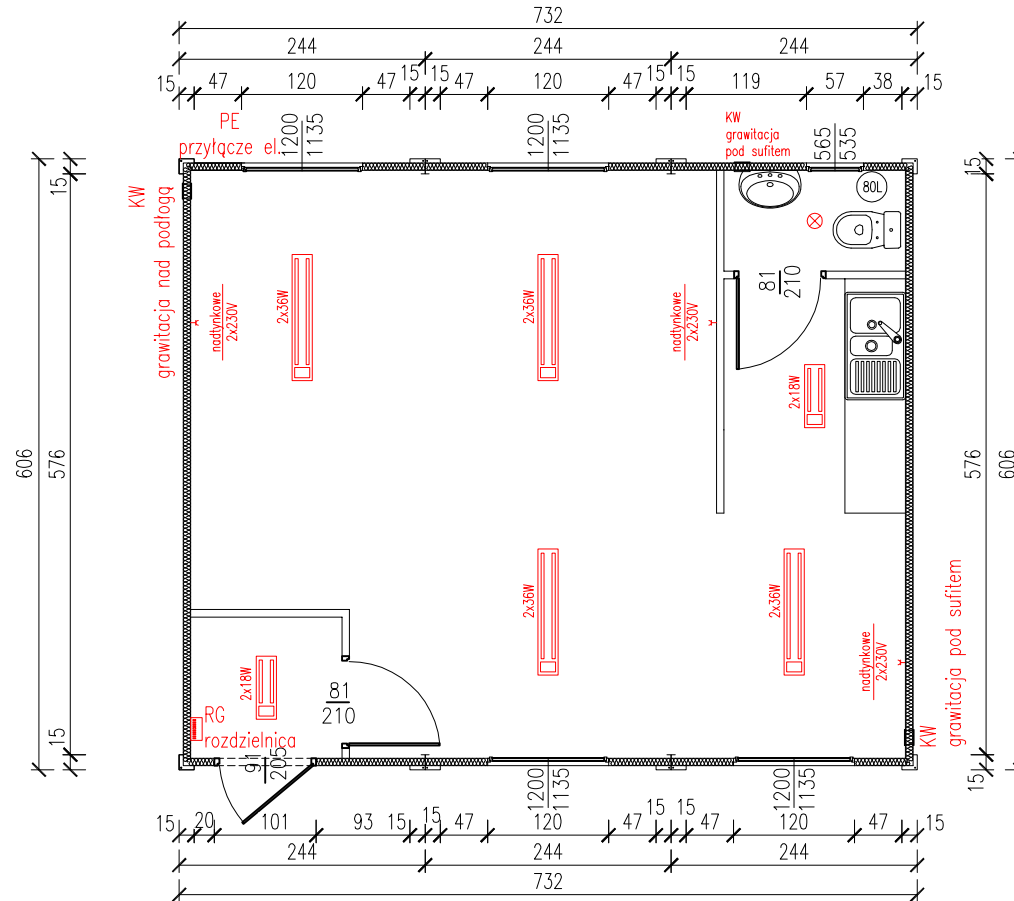

# KONTENER BIUROWY 3-MODUŁOWY

## Skala 1:75

tytuł rysunku: <b>KONTENER BIUROWY 3-MODUŁOWY</b>	nr rysunku: <b>1</b>
projektował: mgr inż. Tomasz ULENBERG	skala: <b>1 : 75</b>
firma:  <a href="http://www.euro-mega.com.pl">www.euro-mega.com.pl</a>	<b>EURO-MEGA</b> ul. Szkolna 95 80-209 Tuchom
Kopiowanie, przetwarzanie oraz udostępnianie osobom trzecim jedynie za pisemną zgodą EURO-MEGA	

# KONTENER BIUROWY 3-MODUŁOWY

Skala 1:50