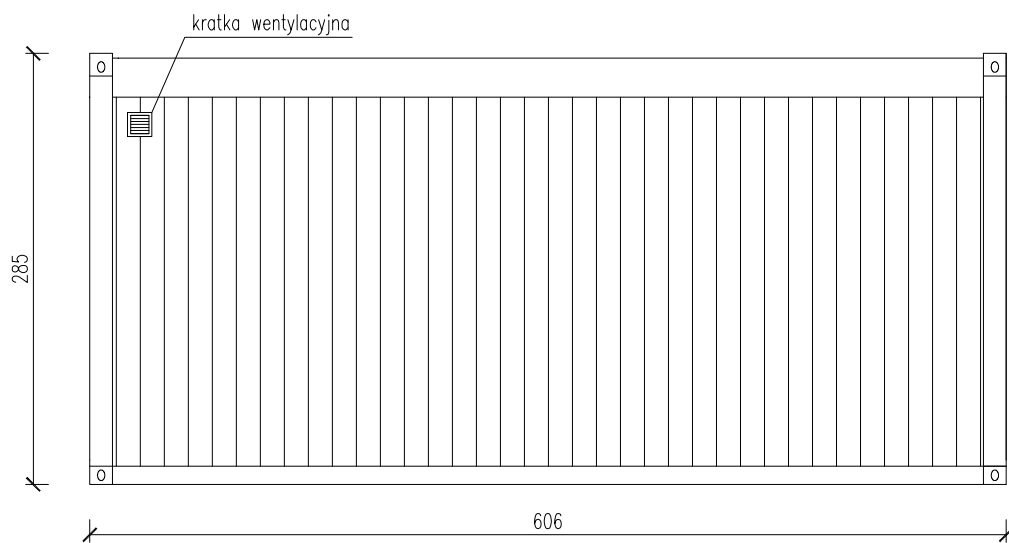

KONTENER BIUROWY 3-MODUŁOWY

Skala 1:50

Widok z boku