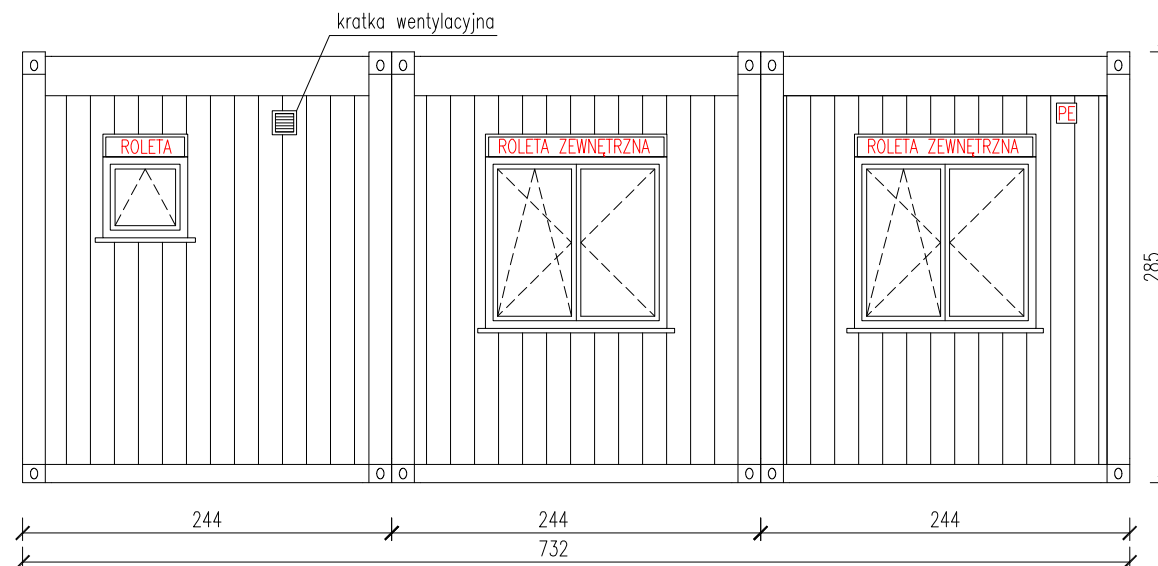

KONTENER BIUROWY 3-MODUŁOWY

Skala 1:50

Widok z tyłu

tytuł rysunku:	KONTENER BIUROWY 3-MODUŁOWY	nr rysunku:	3
projektował:	mgr inż. Tomasz ULENBERG	skala:	1 : 50
firma:	 www.euro-mega.com.pl	EURO-MEGA ul. Szkolna 95 80-209 Tuchom	
Kopiowanie, przetwarzanie oraz udostępnianie osobom trzecim jedynie za pisemną zgodą EURO-MEGA