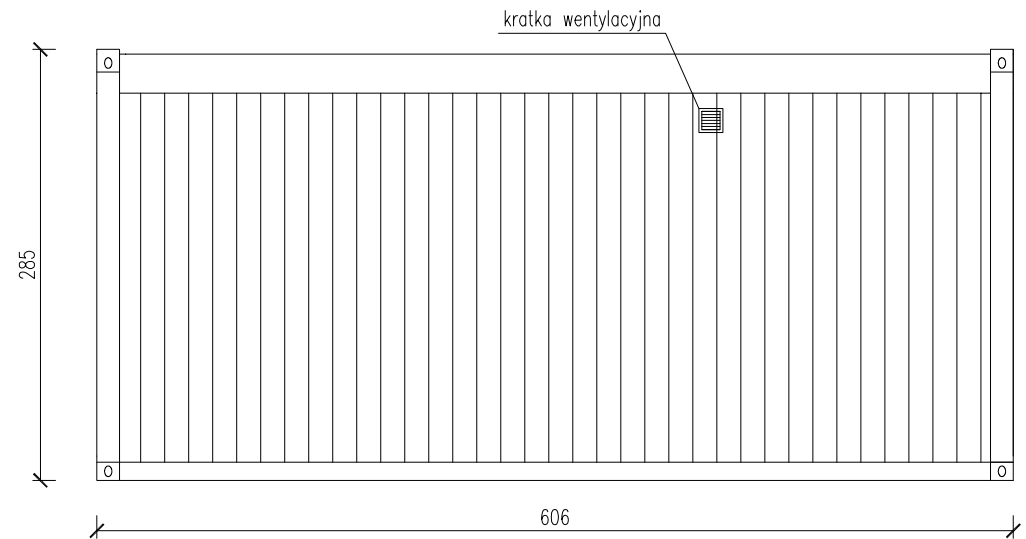

KONTENER 2-MODUŁOWY SANITARNO - SOCJALNY

Skala 1:50

tytuł rysunku:	KONTENER 2-MODUŁOWY SANITARNO - SOCJALNY	nr rysunku:	1
projektował:	mgr inż. Tomasz ULENBERG	skala:	1 : 50
firma:	 www.euro-mega.com.pl	EURO-MEGA ul. Szkolna 95 80-209 Tuchom	
Kopiowanie, przetwarzanie oraz udostępnianie osobom trzecim jedynie za pisemną zgodą EURO-MEGA			

KONTENER 2-MODUŁOWY SANITARNO - SOCJALNY

Skala 1:50

Widok z frontu

Widok z tyłu

tytuł rysunku: KONTENER 2-MODUŁOWY SANITARNO - SOCJALNY	nr rysunku: 2
projektował: mgr inż. Tomasz ULENBERG	skala: 1 : 50
firma:  www.euro-mega.com.pl	EURO-MEGA ul. Szkolna 95 80-209 Tuchom
Kopiowanie, przetwarzanie oraz udostępnianie osobom trzecim jedynie za pisemną zgodą EURO-MEGA	

KONTENER 2-MODUŁOWY SANITARNO - SOCJALNY

Skala 1:50

Widok z boku

Widok z boku

tytuł rysunku: KONTENER 2-MODUŁOWY SANITARNO - SOCJALNY	nr rysunku: 3
projektował: mgr inż. Tomasz ULENBERG	skala: 1 : 50
firma:  www.euro-mega.com.pl	EURO-MEGA ul. Szkolna 95 80-209 Tuchom
Kopiowanie, przetwarzanie oraz udostępnianie osobom trzecim jedynie za pisemną zgodą EURO-MEGA	