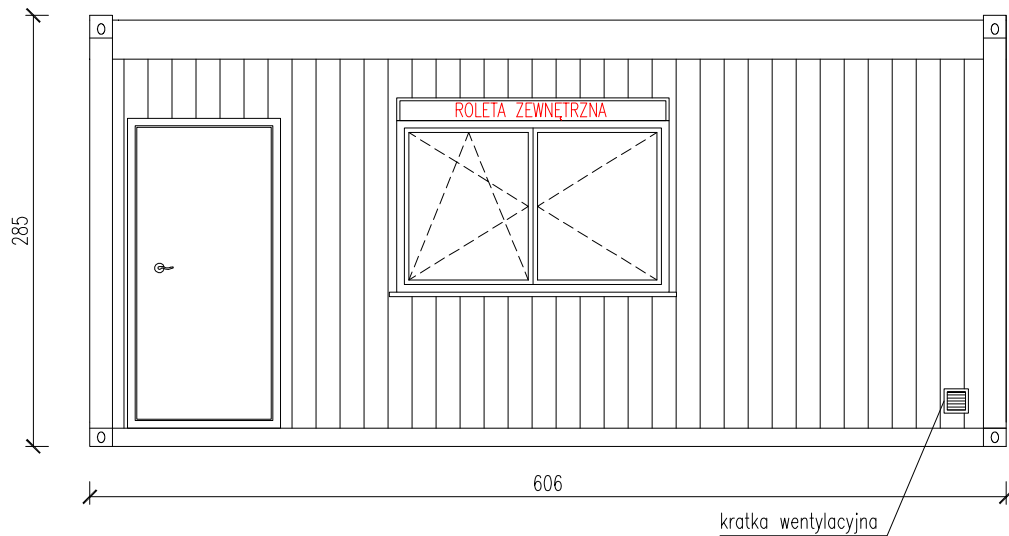

KONTENER 2-MODUŁOWY SANITARNO - SOCJALNY

Skala 1:50

tytuł rysunku:	KONTENER 2-MODUŁOWY SANITARNO - SOCJALNY	nr rysunku:	1
projektował:	mgr inż. Tomasz ULENBERG	skala:	1 : 50
firma:	 www.euro-mega.com.pl	EURO-MEGA ul. Szkolna 95 80-209 Tuchom	
Kopiowanie, przetwarzanie oraz udostępnianie osobom trzecim jedynie za pisemną zgodą EURO-MEGA			

KONTENER 2-MODUŁOWY SANITARNO - SOCJALNY

Skala 1:50

Widok z frontu

Widok z tyłu

tytuł rysunku: KONTENER 2-MODUŁOWY SANITARNO - SOCJALNY	nr rysunku: 2
projektował: mgr inż. Tomasz ULENBERG	skala: 1 : 50
firma:  www.euro-mega.com.pl	EURO-MEGA ul. Szkolna 95 80-209 Tuchom
Kopiowanie, przetwarzanie oraz udostępnianie osobom trzecim jedynie za pisemną zgodą EURO-MEGA	

KONTENER 2-MODUŁOWY SANITARNO - SOCJALNY

Skala 1:50

Widok z boku

Widok z boku

tytuł rysunku: KONTENER 2-MODUŁOWY SANITARNO - SOCJALNY	nr rysunku: 3
projektował: mgr inż. Tomasz ULENBERG	skala: 1 : 50
firma:  www.euro-mega.com.pl	EURO-MEGA ul. Szkolna 95 80-209 Tuchom
Kopiowanie, przetwarzanie oraz udostępnianie osobom trzecim jedynie za pisemną zgodą EURO-MEGA	