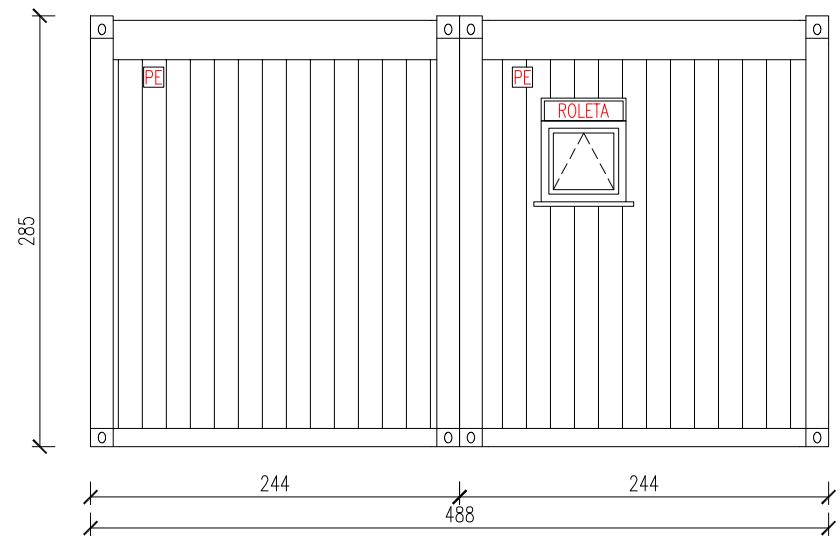

KONTENER 2-MODUŁOWY SANITARNO - SOCJALNY

Skala 1:50

Widok z frontu

Widok z tyłu

tytuł rysunku: KONTENER 2-MODUŁOWY SANITARNO - SOCJALNY	nr rysunku: 2
projektował: mgr inż. Tomasz ULENBERG	skala: 1 : 50
firma:  www.euro-mega.com.pl	EURO-MEGA ul. Szkolna 95 80-209 Tuchom
Kopiowanie, przetwarzanie oraz udostępnianie osobom trzecim jedynie za pisemną zgodą EURO-MEGA	

KONTENER 2-MODUŁOWY SANITARNO - SOCJALNY

Skala 1:50

Widok z boku

Widok z boku

tytuł rysunku: KONTENER 2-MODUŁOWY SANITARNO - SOCJALNY	nr rysunku: 3
projektował: mgr inż. Tomasz ULENBERG	skala: 1 : 50
firma:  www.euro-mega.com.pl	EURO-MEGA ul. Szkolna 95 80-209 Tuchom
Kopiowanie, przetwarzanie oraz udostępnianie osobom trzecim jedynie za pisemną zgodą EURO-MEGA	