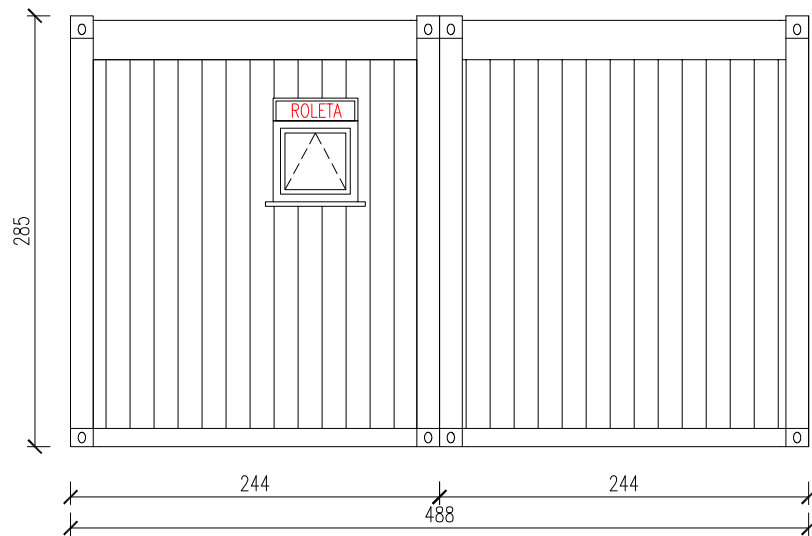

KONTENER 2-MODUŁOWY SANITARNO - SOCJALNY

Skala 1:50

Widok z frontu

Widok z tyłu

tytuł rysunku: KONTENER 2-MODUŁOWY SANITARNO - SOCJALNY	nr rysunku: 2
projektował: mgr inż. Tomasz ULENBERG	skala: 1 : 50
firma:  www.euro-mega.com.pl	EURO-MEGA ul. Szkolna 95 80-209 Tuchom
Kopiowanie, przetwarzanie oraz udostępnianie osobom trzecim jedynie za pisemną zgodą EURO-MEGA	

KONTENER 2-MODUŁOWY SANITARNO - SOCJALNY

Skala 1:50

Widok z boku

Widok z boku

tytuł rysunku: KONTENER 2-MODUŁOWY SANITARNO - SOCJALNY	nr rysunku: 3
projektował: mgr inż. Tomasz ULENBERG	skala: 1 : 50
firma:  www.euro-mega.com.pl	EURO-MEGA ul. Szkolna 95 80-209 Tuchom
Kopiowanie, przetwarzanie oraz udostępnianie osobom trzecim jedynie za pisemną zgodą EURO-MEGA	