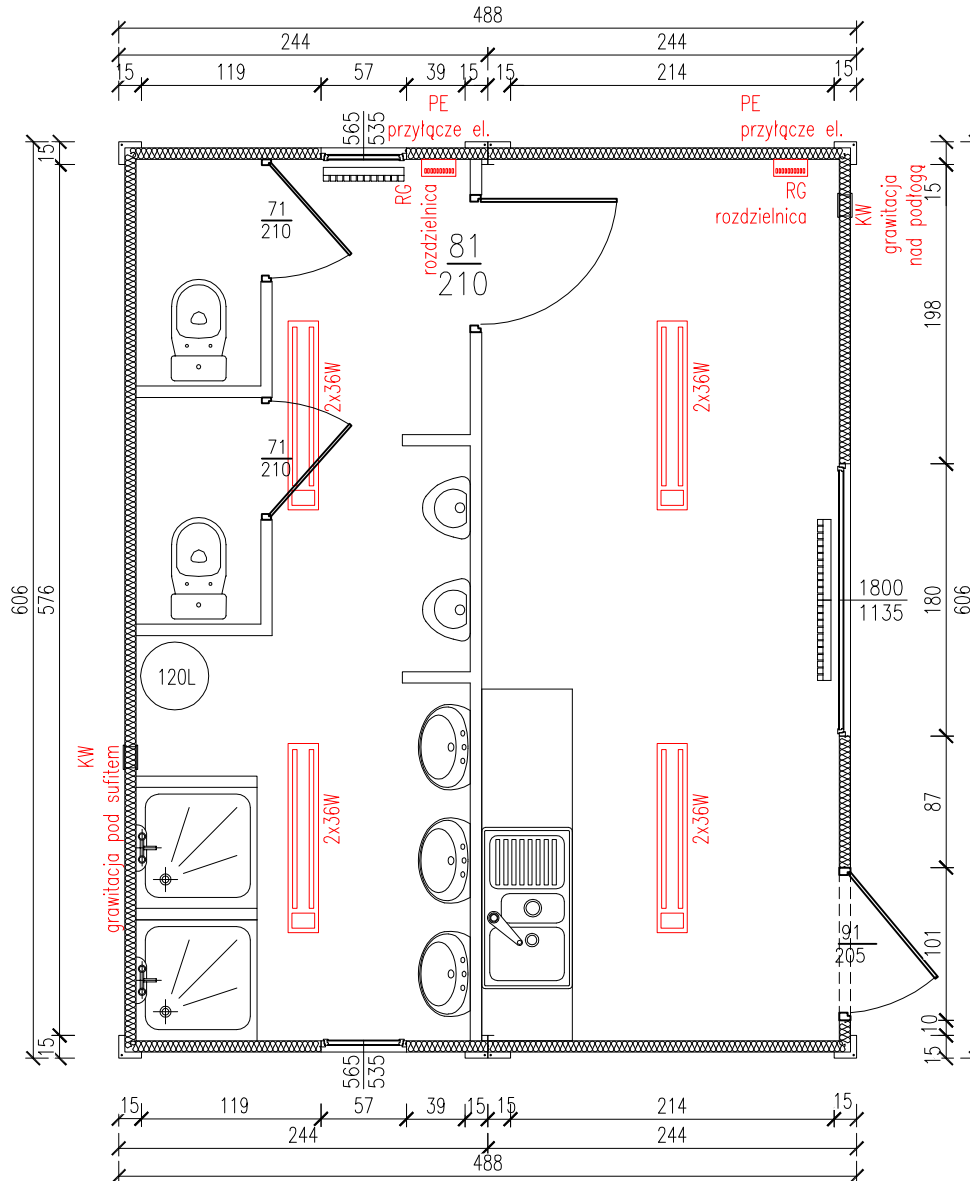

KONTENER 2-MODUŁOWY SANITARNO - SOCJALNY

Skala 1:50

tytuł rysunku:	KONTENER 2-MODUŁOWY SANITARNO - SOCJALNY	nr rysunku:	1
projektował:	mgr inż. Tomasz ULENBERG	skala:	1 : 50
firma:	 www.euro-mega.com.pl	EURO-MEGA ul. Szkolna 95 80-209 Tuchom	
Kopiowanie, przetwarzanie oraz udostępnianie osobom trzecim jedynie za pisemną zgodą EURO-MEGA			

KONTENER 2-MODUŁOWY SANITARNO - SOCJALNY

Skala 1:50

Widok z frontu

Widok z tyłu

tytuł rysunku: KONTENER 2-MODUŁOWY SANITARNO - SOCJALNY	nr rysunku: 2
projektował: mgr inż. Tomasz ULENBERG	skala: 1 : 50
firma:  www.euro-mega.com.pl	EURO-MEGA ul. Szkolna 95 80-209 Tuchom
Kopiowanie, przetwarzanie oraz udostępnianie osobom trzecim jedynie za pisemną zgodą EURO-MEGA	

KONTENER 2-MODUŁOWY SANITARNO - SOCJALNY

Skala 1:50

Widok z boku

Widok z boku

tytuł rysunku: KONTENER 2-MODUŁOWY SANITARNO - SOCJALNY	nr rysunku: 3
projektował: mgr inż. Tomasz ULENBERG	skala: 1 : 50
firma:  www.euro-mega.com.pl	EURO-MEGA ul. Szkolna 95 80-209 Tuchom
Kopiowanie, przetwarzanie oraz udostępnianie osobom trzecim jedynie za pisemną zgodą EURO-MEGA	