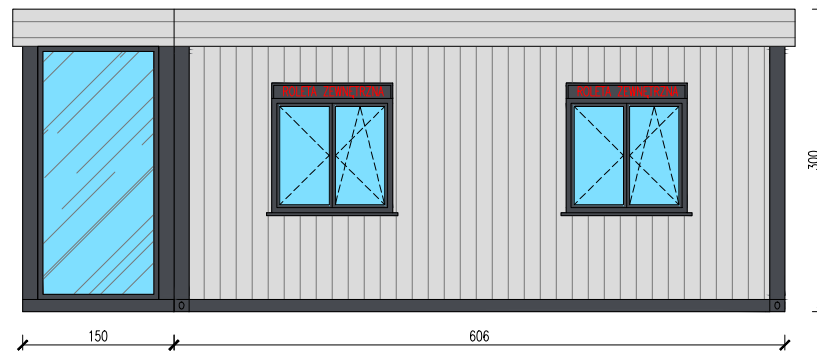

KONTENERY BIUROWE Z ZAPLECZEM SOCJALNO-SANITARNYM

Widok z frontu

Skala 1:75

Widok z tyłu

tytuł rysunku:

KONTENERY BIUROWE Z ZAPLECZEM
SOCJALNO-SANITARNYM

nr rysunku:

2

KONTENERY BIUROWE Z ZAPLECZEM SOCJALNO-SANITARNYM

Skala 1:75

Widok z boku

Widok z boku

tytuł rysunku: KONTENERY BIUROWE Z ZAPLECZEM SOCJALNO-SANITARNYM	nr rysunku: 3
projektował: mgr inż. Tomasz ULENBERG	skala: 1 : 75
firma:  www.euro-mega.com.pl	EURO-MEGA ul. Szkolna 95 80-209 Tuchom
Kopiowanie, przetwarzanie oraz udostępnianie osobom trzecim jedynie za pisemną zgodą EURO-MEGA	