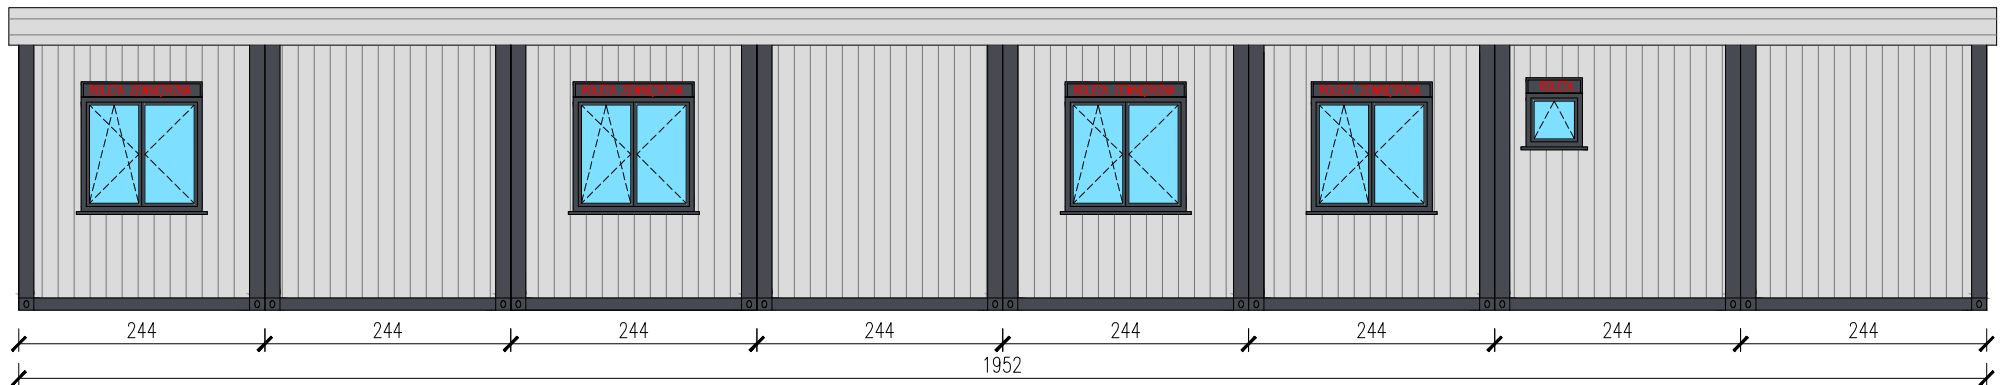

KONTENERY BIUROWE Z ZAPLECZEM SOCJALNO-SANITARNYM

Skala 1:75

tytuł rysunku: KONTENERY BIUROWE Z ZAPLECZEM SOCJALNO-SANITARNYM	nr rysunku: 1
projektował: mgr inż. Tomasz ULENBERG	skala: 1 : 75
firma:  www.euro-mega.com.pl	EURO-MEGA ul. Szkolna 95 80-209 Tuchom
Kopiewanie, przetwarzanie oraz udostępnianie osobom trzecim jedynie za pisemną zgodą EURO-MEGA	

KONTENERY BIUROWE Z ZAPLECZEM SOCJALNO-SANITARNYM

Widok z frontu

Skala 1:75

Widok z tyłu

tytuł rysunku:

KONTENERY BIUROWE Z ZAPLECZEM
SOCJALNO-SANITARNYM

nr rysunku:

2

projektował:

mgr inż. Tomasz ULENBERG

skala:

1 : 75

firma:

www.euro-mega.com.pl

EURO-MEGA
ul. Szkolna 95
80-209 Tuchom

Kopiowanie, przetwarzanie oraz udostępnianie osobom trzecim jedynie za pisemną zgodą EURO-MEGA

KONTENERY BIUROWE Z ZAPLECZEM SOCJALNO-SANITARNYM

Skala 1:75

Widok z boku

Widok z boku

tytuł rysunku: KONTENERY BIUROWE Z ZAPLECZEM SOCJALNO-SANITARNYM	nr rysunku: 3
projektował: mgr inż. Tomasz ULENBERG	skala: 1 : 75
firma:  www.euro-mega.com.pl	EURO-MEGA ul. Szkolna 95 80-209 Tuchom
Kopiowanie, przetwarzanie oraz udostępnianie osobom trzecim jedynie za pisemną zgodą EURO-MEGA	