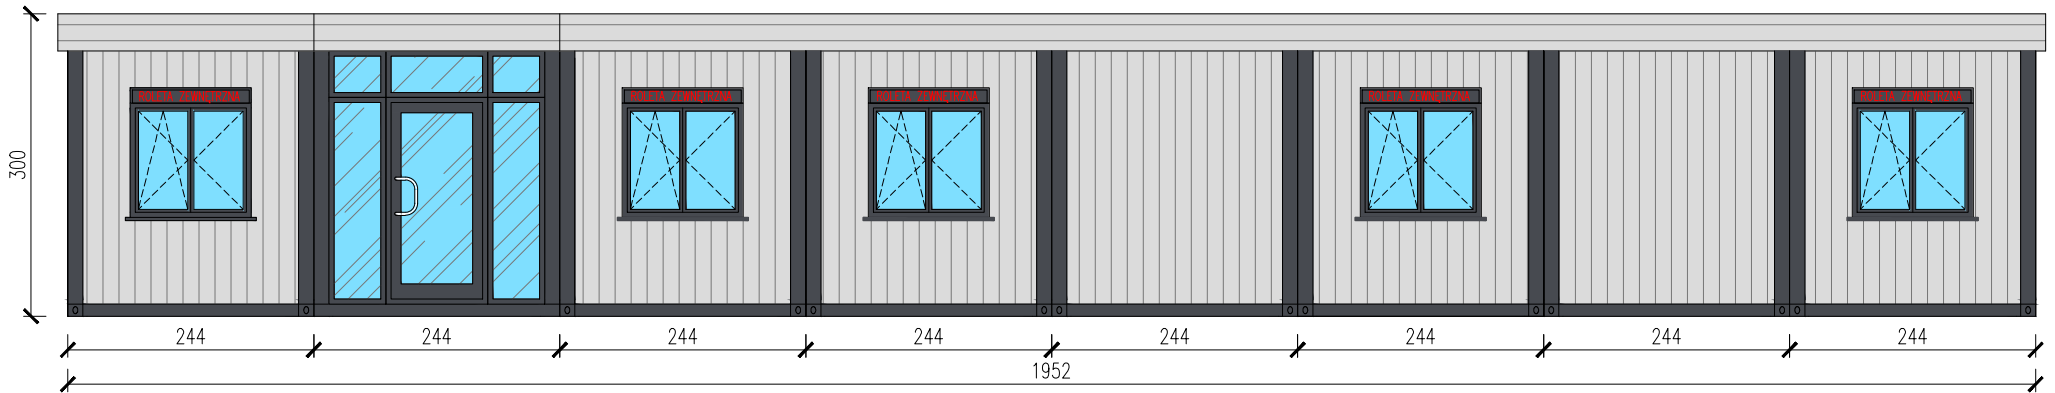

KONTENERY BIUROWE Z ZAPLECZEM SOCJALNO-SANITARNYM

Skala 1:75

tytuł rysunku: KONTENERY BIUROWE Z ZAPLECZEM SOCJALNO-SANITARNYM	nr rysunku: 1
projektował: mgr inż. Tomasz ULENBERG	skala: 1 : 75
firma:  www.euro-mega.com.pl	EURO-MEGA ul. Szkolna 95 80-209 Tuchom
Kopiewanie, przetwarzanie oraz udostępnianie osobom trzecim jedynie za pisemną zgodą EURO-MEGA	

KONTENERY BIUROWE Z ZAPLECZEM SOCJALNO-SANITARNYM

Widok z frontu

Skala 1:75

Widok z tyłu

tytuł rysunku:

KONTENERY BIUROWE Z ZAPLECZEM
SOCJALNO-SANITARNYM

nr rysunku:

2

projektował:

mgr inż. Tomasz ULENBERG

skala:

1 : 75

firma:

www.euro-mega.com.pl

EURO-MEGA
ul. Szkolna 95
80-209 Tuchom

Kopiowanie, przetwarzanie oraz udostępnianie osobom trzecim jedynie za pisemną zgodą EURO-MEGA

KONTENERY BIUROWE Z ZAPLECZEM SOCJALNO-SANITARNYM

Skala 1:75

Widok z boku

Widok z boku

tytuł rysunku: KONTENERY BIUROWE Z ZAPLECZEM SOCJALNO-SANITARNYM	nr rysunku: 3
projektował: mgr inż. Tomasz ULENBERG	skala: 1 : 75
firma:  www.euro-mega.com.pl	EURO-MEGA ul. Szkolna 95 80-209 Tuchom
Kopiowanie, przetwarzanie oraz udostępnianie osobom trzecim jedynie za pisemną zgodą EURO-MEGA	