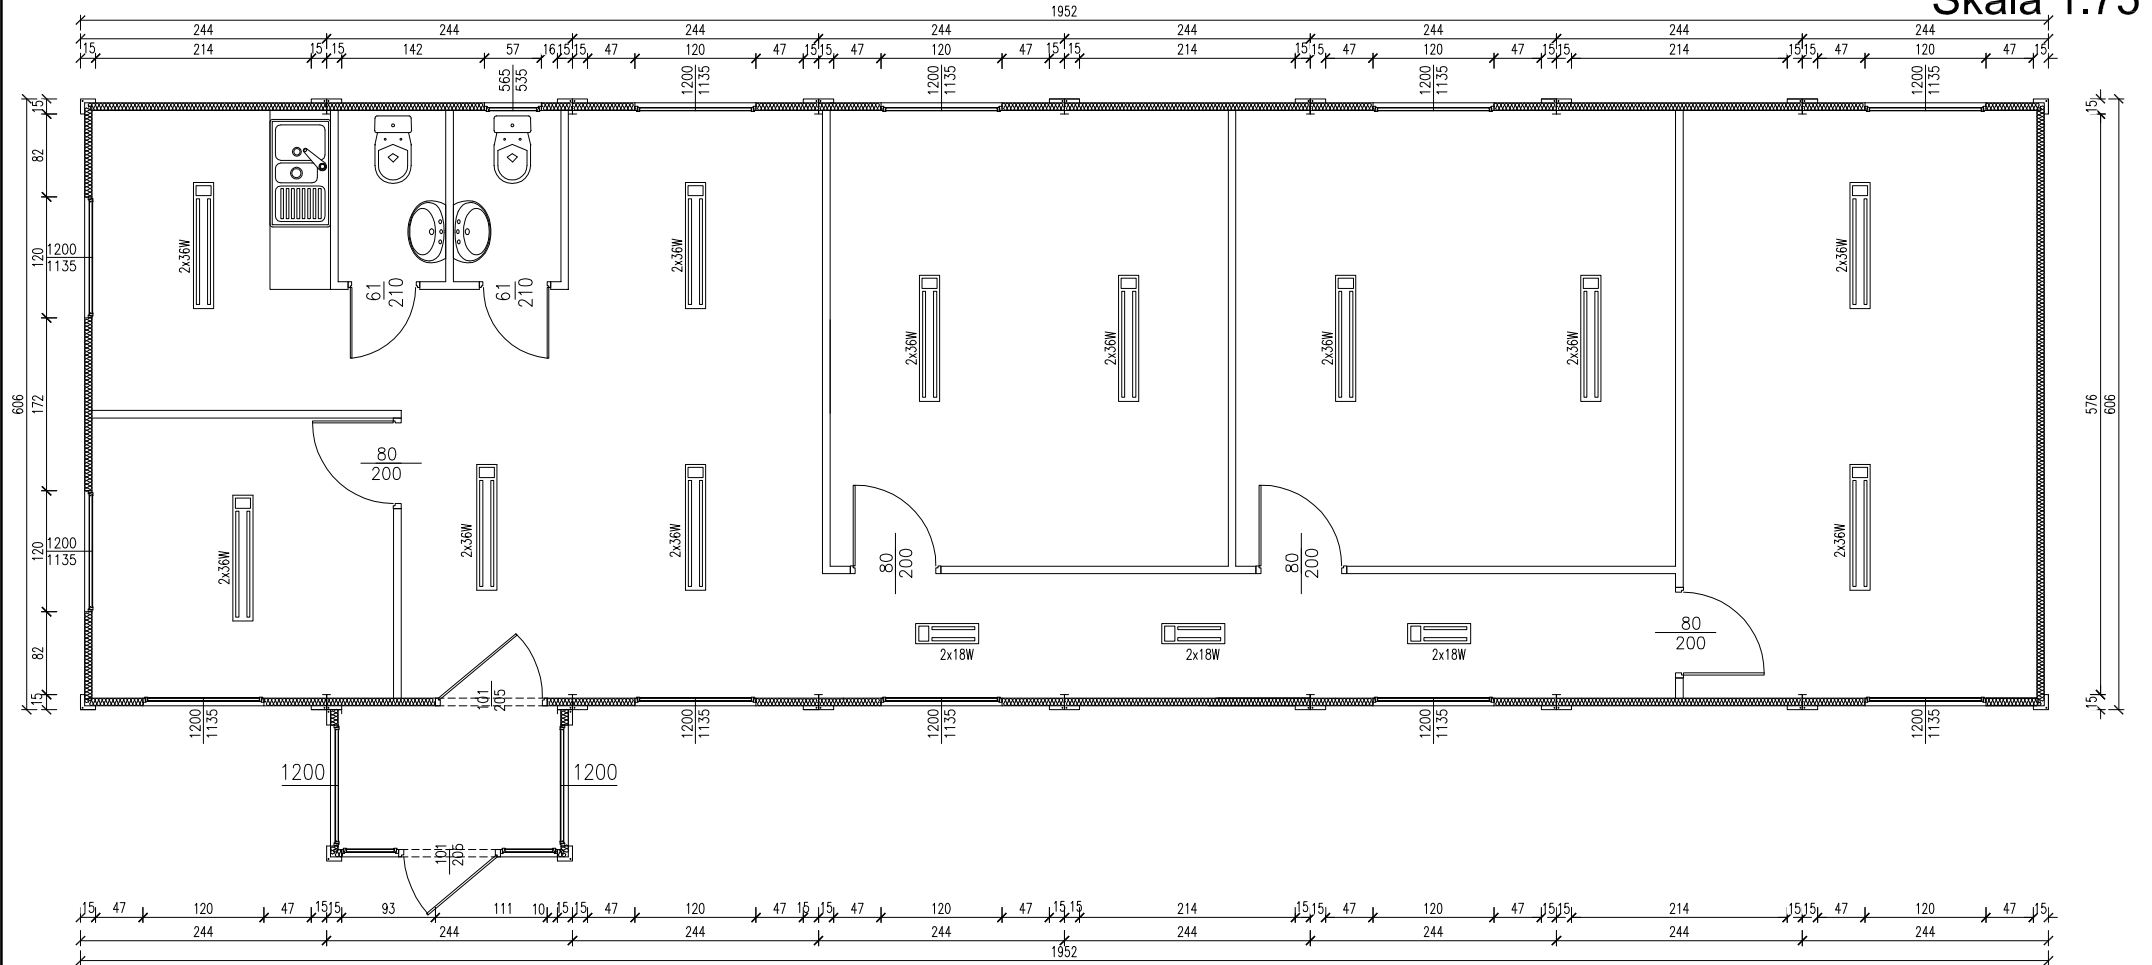

KONTENERY BIUROWE Z ZAPLECZEM SOCJALNO-SANITARNYM

Skala 1:75

tytuł rysunku: KONTENERY BIUROWE Z ZAPLECZEM SOCJALNO-SANITARNYM	nr rysunku: 1
projektował: mgr inż. Tomasz ULENBERG	skala: 1 : 75
firma:  www.euro-mega.com.pl	EURO-MEGA ul. Szkolna 95 80-209 Tuchom
Kopiewanie, przetwarzanie oraz udostępnianie osobom trzecim jedynie za pisemną zgodą EURO-MEGA	

KONTENERY BIUROWE Z ZAPLECZEM SOCJALNO-SANITARNYM

Widok z frontu

Skala 1:75

Widok z tyłu

tytuł rysunku:

KONTENERY BIUROWE Z ZAPLECZEM
SOCJALNO-SANITARNYM

nr rysunku:

2

KONTENERY BIUROWE Z ZAPLECZEM SOCJALNO-SANITARNYM

Skala 1:75

Widok z boku

Widok z boku

tytuł rysunku: KONTENERY BIUROWE Z ZAPLECZEM SOCJALNO-SANITARNYM	nr rysunku: 3
projektował: mgr inż. Tomasz ULENBERG	skala: 1 : 75
firma:  www.euro-mega.com.pl	EURO-MEGA ul. Szkolna 95 80-209 Tuchom
Kopiowanie, przetwarzanie oraz udostępnianie osobom trzecim jedynie za pisemną zgodą EURO-MEGA	