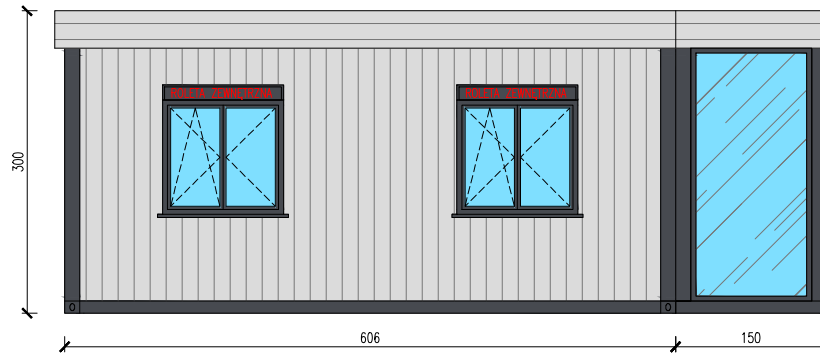

KONTENERY BIUROWE Z ZAPLECZEM SOCJALNO-SANITARNYM

Widok z frontu

Skala 1:75

Widok z tyłu

tytuł rysunku:

KONTENERY BIUROWE Z ZAPLECZEM
SOCJALNO-SANITARNYM

nr rysunku:

2

projektował:

mgr inż. Tomasz ULENBERG

skala:

1 : 75

firma:

www.euro-mega.com.pl

EURO-MEGA
ul. Szkolna 95
80-209 Tuchom

Kopiowanie, przetwarzanie oraz udostępnianie osobom trzecim jedynie za pisemną zgodą EURO-MEGA

KONTENERY BIUROWE Z ZAPLECZEM SOCJALNO-SANITARNYM

Skala 1:75

Widok z boku

Widok z boku

tytuł rysunku: KONTENERY BIUROWE Z ZAPLECZEM SOCJALNO-SANITARNYM	nr rysunku: 3
projektował: mgr inż. Tomasz ULENBERG	skala: 1 : 75
firma:  www.euro-mega.com.pl	EURO-MEGA ul. Szkolna 95 80-209 Tuchom
Kopiowanie, przetwarzanie oraz udostępnianie osobom trzecim jedynie za pisemną zgodą EURO-MEGA	